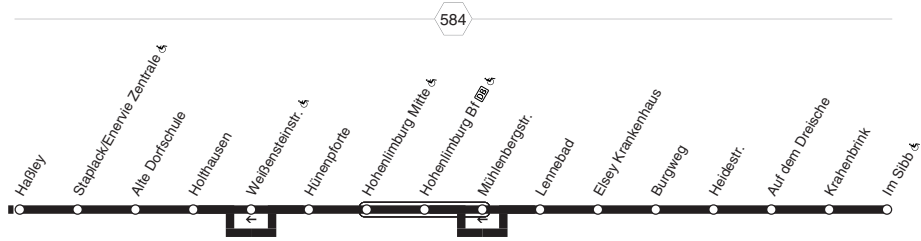

**534****534**

**HA - Boele - Helfe - Loxbaum - FernUni -  
Tondernstr. - Haßley - Holthausen -  
Hohenlimburg Bf  - Im Sibb  
und zurück**

**534**

Haltestellen		Abfahrtszeiten														
Hagen Boele Markt 	ab	5.16	6.16	6.46	7.16	7.36	8.16	20.16					8.46	20.16		
- Helfer Str.		17	17	47	17	37	17	17					47	17		
- Osthofstr. 		18	18	48	18	38	18	18					48	18		
- Helfe Mitte (Bstg 1)		19	19	49	19	39	19	19					49	19		
- Stegerwaldstr. 		20	20	50	20	40	20	20					50	20		
- Buschstr. 		21	21	51	21	41	21	21					51	21		
- Seniorenzentrum Buschstr. 		22	22	52	22	42	22	22					52	22		
- Baurothstr.		23	23	53	23	43	23	23					53	23		
- Kapellenstr.		25	25	55	25	45	25	25					55	25		
- Loxbaum (Bstg 10)		26	26	56	26	46	26	26					56	26		
- Polizeipräsidium		28	28	58	28	48	28	28					58	28		
- FernUniversität		29	29	59	29	49	29	29					59	29		
- Tondernstr. (Bstg 3)		31	31	7.01	31	51	31	31				9.01	31			
- Deutsches Rotes Kreuz		33	33	03	33	53	33	33				03	33			
- Haßleyer Str. (Bstg 2)		34	34	04	34	54	34	alle	34			04	alle	34		
- Stirnband		35	35	05	35	55	35	30	35			05	30	35		
- Fernheizwerk		36	36	06	36	56	36	Min.	36			06	Min.	36		
- Haßley		38	38	08	38	58	38		38			08		38		
- Staplack/Energie Zentrale 		39	39	09	39	59	39		39			09		39		
- Alte Dorfschule		40	40	10	40	8.00	40		40			10		40		
- Holthausen		41	41	11	41	01	41		41			11		41		
- Hünenpforte		42	42	12	42	02	42		42			12		42		
- Hohenlimburg Mitte  (Bstg 3)		45	45	15	45	05	45		45			15		45		
- Hohenlb. Bf   (Bstg 5)	an	5.46	6.46	7.16	7.46	8.06	8.46	20.46				9.16	20.46			
- Hohenlb. Bf   (Bstg 5)	ab	5.47	6.47	7.17	7.47	8.07	8.47	20.47	22.03	6.03	7.03	8.03	8.47	9.17	20.47	22.03
- Lennebad		49	49	19	49	09	49	49	05	05	05	05	49	19	49	05
- Elsey Krankenhaus		50	50	20	50	10	50	50	06	06	06	06	50	20	50	06
- Burgweg		51	51	21	51	11	51	51	07	07	07	07	51	21	51	07
- Heidestr.		53	53	23	53	13	53	53	09	09	09	09	53	23	53	09
- Auf dem Dreische		54	54	24	54	14	54	54	10	10	10	10	54	24	54	10
- Krahenbrink		55	55	25	55	15	55	55	11	11	11	11	55	25	55	11
- Im Sibb 	an	5.56	6.56	7.26	7.56	8.16	8.56	20.56	22.12	6.12	7.12	8.12	8.56	9.26	20.56	22.12