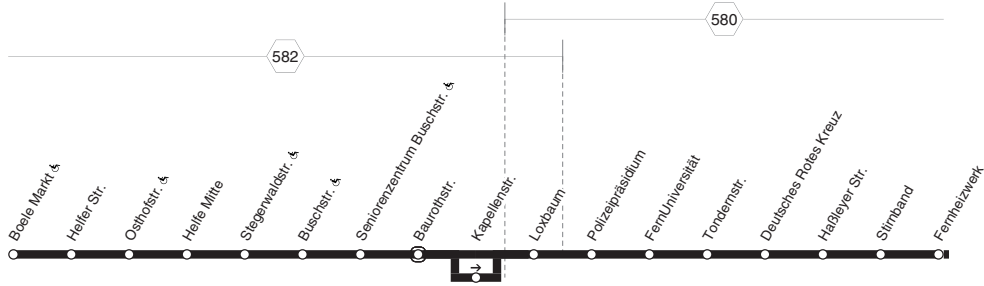

**534****534**

**HA - Boele - Helfe - Loxbaum - FernUni -  
Tondernstr. - Haßley - Holthausen -  
Hohenlimburg Bf  - Im Sibb  
und zurück**

**534**

Haltestellen		Abfahrtszeiten														
Hagen Boele Markt 	ab	5.16	6.16	6.46	7.16	7.36	8.16	20.16					8.46	20.16		
- Helfer Str.		17	17	47	17	37	17	17					47	17		
- Osthofstr. 		18	18	48	18	38	18	18					48	18		
- Helfe Mitte (Bstg 1)		19	19	49	19	39	19	19					49	19		
- Stegerwaldstr. 		20	20	50	20	40	20	20					50	20		
- Buschstr. 		21	21	51	21	41	21	21					51	21		
- Seniorenzentrum Buschstr. 		22	22	52	22	42	22	22					52	22		
- Baurothstr.		23	23	53	23	43	23	23					53	23		
- Kapellenstr.		25	25	55	25	45	25	25					55	25		
- Loxbaum (Bstg 10)		26	26	56	26	46	26	26					56	26		
- Polizeipräsidium		28	28	58	28	48	28	28					58	28		
- FernUniversität		29	29	59	29	49	29	29					59	29		
- Tondernstr. (Bstg 3)		31	31	7.01	31	51	31	31				9.01	31			
- Deutsches Rotes Kreuz		33	33	03	33	53	33	33				03	33			
- Haßleyer Str. (Bstg 2)		34	34	04	34	54	34	alle	34			04	alle	34		
- Stirnband		35	35	05	35	55	35	30	35			05	30	35		
- Fernheizwerk		36	36	06	36	56	36	Min.	36			06	Min.	36		
- Haßley		38	38	08	38	58	38		38			08		38		
- Staplack/Energie Zentrale 		39	39	09	39	59	39		39			09		39		
- Alte Dorfschule		40	40	10	40	8.00	40		40			10		40		
- Holthausen		41	41	11	41	01	41		41			11		41		
- Hünenpforte		42	42	12	42	02	42		42			12		42		
- Hohenlimburg Mitte  (Bstg 3)		45	45	15	45	05	45		45			15		45		
- Hohenlb. Bf   (Bstg 5)	an	5.46	6.46	7.16	7.46	8.06	8.46	20.46				9.16	20.46			
- Hohenlb. Bf   (Bstg 5)	ab	5.47	6.47	7.17	7.47	8.07	8.47	20.47	22.03	6.03	7.03	8.03	8.47	9.17	20.47	22.03
- Lennebad		49	49	19	49	09	49	49	05	05	05	05	49	19	49	05
- Elsey Krankenhaus		50	50	20	50	10	50	50	06	06	06	06	50	20	50	06
- Burgweg		51	51	21	51	11	51	51	07	07	07	07	51	21	51	07
- Heidestr.		53	53	23	53	13	53	53	09	09	09	09	53	23	53	09
- Auf dem Dreische		54	54	24	54	14	54	54	10	10	10	10	54	24	54	10
- Krahenbrink		55	55	25	55	15	55	55	11	11	11	11	55	25	55	11
- Im Sibb 	an	5.56	6.56	7.26	7.56	8.16	8.56	20.56	22.12	6.12	7.12	8.12	8.56	9.26	20.56	22.12