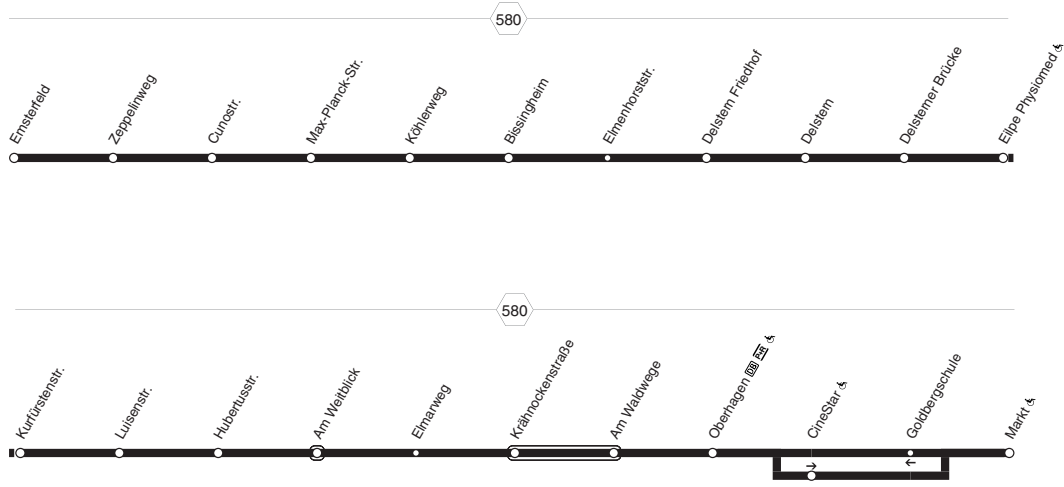

**535****535**

HA-Emsterfeld - Bissingheim - Delstern - Elpe -
 Krähnocken - Oberhagen  - Markt
 und zurück

535

**535****montags bis freitags****samstags**

Haltestellen		Abfahrtszeiten						
Hagen Emsterfeld	ab	7.05	17.05	18.05		8.05	17.05	18.05
- Cünostr. (Bstg 3)		07	07	07		07	07	07
- Max-Planck-Str.		08	08	08		08	08	08
- Köhlerweg		09	09	09		09	09	09
- Bissingheim (Bstg 4)		10	10	10		10	10	10
- Elmenhorststr.		12	12	12		12	12	12
- Delstern Friedhof		14	14	14		14	14	14
- Delstern		15	15	15		15	15	15
- Delsterner Brücke		17	alle	17	17	17	alle	17
- Eilpe Physiomed &		19	60	19	19	19	60	19
- Kurfürstenstr. &		20	Min.	20	20	20	Min.	20
- Luisenstr.		22		22	22	22		22
- Hubertusstr.		23		23	23	23		23
- Am Weitblick		24		24	24	24		24
- Elmarweg		25		25	25	25		25
- Krähnockenstraße		26		26	26	26		26
- Am Waldwege		27		27	27	27		27
- Oberhagen & (Bstg 3)		28		28	28	28		28
- CineStar &		29		29	29	29		29
- Markt &	an	7.30	17.30	18.30		8.30	17.30	18.30

535
**HA-Emsterfeld - Bissingheim - Delstern - Eilpe -
 Krähnocken - Oberhagen - Markt**
535

**535****montags bis freitags****samstags**

Haltestellen		Abfahrtszeiten							
Hagen Markt	ab	7.30	17.30	18.30		8.30	17.30	18.30	
- Goldbergerschule		31	31	31		31	31	31	
- Oberhagen		32	32	32		32	32	32	
- Am Waldwege		34	34	34		34	34	34	
- Krähnockenstraße		35	35	35		35	35	35	
- Elmarweg		36	36	36		36	36	36	
- Am Weitblick		37	37	37		37	37	37	
- Hubertusstr.		38	38	38		38	38	38	
- Luisenstr.		40	alle	40	40	40	alle	40	40
- Kurfürstenstr.		42	60	42	42	42	60	42	42
- Delsterner Brücke		45	Min.	45	45	45	Min.	45	45
- Delstern		46	46	46		46	46	46	
- Delstern Friedhof		47	47	47		47	47	47	
- Elmenhorststr.		49	49	49		49	49	49	
- Bissingheim (Bstg 5)		50	50	50		50	50	50	
- Köhlerweg		51	51	51		51	51	51	
- Max-Planck-Str.		52	52	52		52	52	52	
- Cunostr. (Bstg 4)		53	53	53		53	53	53	
- Zeppelinweg		54	54	54		54	54	54	
- Emsterfeld	an	7.55	17.55	18.55		8.55	17.55	18.55	