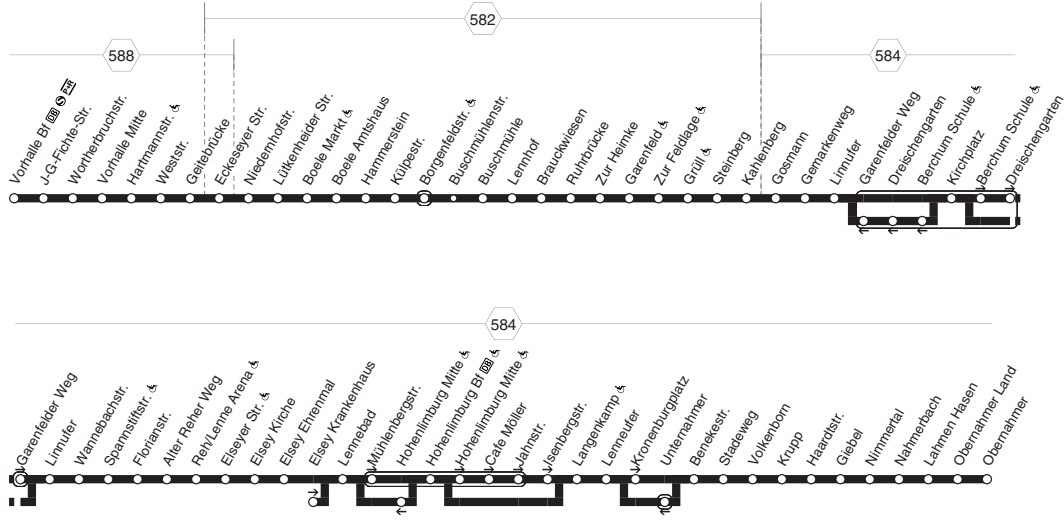

**538****538**

HA-Vorfälle Bf - Boele - Garenfeld -
 Berchum - Eisey - Hohenlimburg Bf -
 Jahnstr. - Krupp - Obernahrmer
 und zurück

538

**538****montags bis freitags**

Haltestellen	Abfahrtszeiten									
Hagen Vorhalle Bf ab	4.46	5.46	6.46	7.46	8.46	9.46	10.46	11.46	12.46	
- J-G-Fichte-Str. (Bstg 3)	47	47	47	47	47	47	47	47	47	47
- Vorhalle Mitte (Bstg 4)	49	49	49	49	49	49	49	49	49	49
- Weststr.	52	52	52	52	52	52	52	52	52	52
- Eckeseyer Str.	55	55	55	55	55	55	55	55	55	55
- Boele Markt	5.00	6.00	7.00	8.00	9.00	10.00	11.00	12.00	13.00	
- Borgfeldstr.	04	04	04	04	04	04	04	04	04	04
- Ruhrbrücke	09	09	09	09	09	09	09	09	09	09
- Garenfeld	11	11	11	11	11	11	11	11	11	11
- Gosmann	17	17	17	17	17	17	17	17	17	17
- Berchum Schule	21	21	21	21	21	21	21	21	21	21
- Garenfelder Weg	23	23	23	23	23	23	23	23	23	23
- Spannstiftstr.	26	26	26	26	26	26	26	26	26	26
- Alter Reher Weg	28	28	28	28	28	28	28	28	28	28
- Eisey Kirche	33	33	33	33	33	33	33	33	33	33
- Eisey Ehrenmal (Bstg 2)	5.34	6.34	7.34	8.34	9.34	10.34	11.34	12.34	13.34	
- Eisey Ehrenmal (Bstg 1) ab		04	04	04	04	04	04	04	04	04
- Eisey Krankenhaus		04	04	04	04	04	04	04	04	04
- Mühlenbergstr.	5.36	06	6.36	06	7.36	06	8.36	06	9.36	06
- Hohenlb. Bf (Bstg 2) an	5.38	6.08	6.38	7.08	7.38	8.08	8.38	9.08	9.38	10.08
RB91 Hagen Hohenl. Bf ab			7.12	8.12	9.12	10.12	11.12	12.12	13.12	
RB91 Hagen Hauptbahnhof an			7.24	8.24	9.24	10.24	11.24	12.24	13.24	
- Hohenlb. Bf (Bstg 2) ab	5.08	5.38	6.08	6.38	7.08	7.38	8.08	8.38	9.08	9.38
- Hohenlimburg Mitte (Bstg 2)	09	39	09	39	09	39	09	39	09	39
- Jahnstr.	11	41	11	41	11	41	11	41	11	41
- Lenneuer	14	44	14	44	14	44	14	44	14	44
- Benekestr.	16	46	16	46	16	46	16	46	16	46
- Haardtstr.	20	50	20	50	20	50	20	50	20	50
- Lahmen Hasen	23	53	23	53	23	53	23	53	23	53
- Obernamher an	5.24	5.54	6.24	6.54	7.24	7.54	8.24	8.54	9.24	9.54
	10.24	10.54	11.24	11.54	12.24	12.54	13.24	13.54		