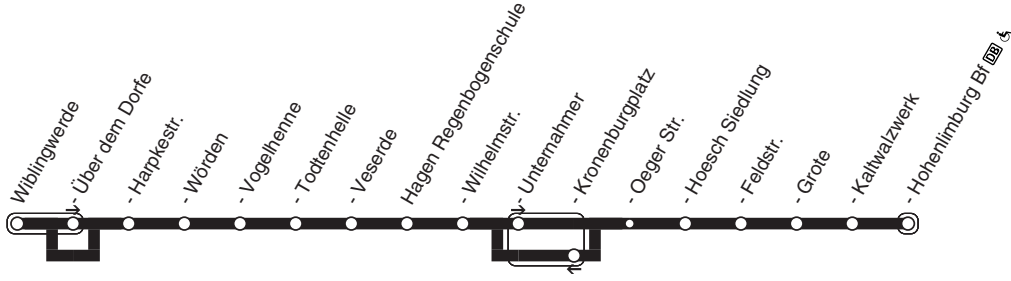

539

584

539

Wiblingwerde - Vesperde -
 HA-Unternahmer - Oege -
 Hohenlimburg Bf 
 und zurück

539

**539****montags bis freitags**

Haltestellen		Abfahrtszeiten																	
		RSL	RSL	RSL	RSL	RSL	RSL	RSL	RSL	41	RSL	91	RSL	RSL	RSL	RSL	RSL	RSL	RSL
Wiblingwerde	ab	6.57		9.00		11.00		13.00	14.00		15.00	16.00		17.00		19.00			
- Über dem Dorfe		58		01		01		01	01		01	01		01		01			
- Harpkestr.		59		02		02		02	02		02	02		02		02			
- Wörden		7.01		04		04		04	04		04	04		04		04			
- Vogelhenne		02		05		05		05	05		05	05		05		05			
- Todtenhelle		04		07		07		07	07		07	07		07		07			
- Vesperde		05		08		08		08	08		08	08		08		08			
Hagen Regenbogenschule		6.15	12	8.15	15	10.15	15	12.15	15	15	14.15	15	15	16.15	15	18.15	15	20.15	
- Wilhelmstr.		16	13	16	16	16	16	16	16	16	16	16	16	16	16	16	16	16	16
- Unternahmer		17	14	17	17	17	17	17	17	17	17	17	17	17	17	17	17	17	17
- Oeger Str.		18	15	18	18	18	18	18	18	18	18	18	18	18	18	18	18	18	18
- Hoësch Siedlung		20	17	20	20	20	20	20	20	20	20	20	20	20	20	20	20	20	20
- Feldstr.		21	18	21	21	21	21	21	21	21	21	21	21	21	21	21	21	21	21
- Grote		23	20	23	23	23	23	23	23	23	23	23	23	23	23	23	23	23	23
- Kaltwalzwerk		24	21	24	24	24	24	24	24	24	24	24	24	24	24	24	24	24	24
- Hohenlb. Bf  & (Bstg 3)	an	6.26	7.23	8.26	9.26	10.26	11.26	12.26	13.26	14.26	14.26	15.26	16.26	16.26	17.26	18.26	19.26	20.26	
RE16 nach Hagen Hauptbahnhof	ab	6.34	7.34	8.34	9.34	10.34	11.34	12.34	13.34	14.34		15.34	16.34		17.34	18.34	19.34	20.34	
 nach Eilpe - Stadtmitte	ab	6.33	7.33	8.33	9.33	10.33	11.33	12.33	13.33	14.33		15.33	16.33		17.33	18.33	19.33		

41 = nur an Schultagen **91** = nicht an Schultagen **RSL** = Fahrt ab (H) Hohenlimburg Bf weiter als 539 über Eisey nach Reh Schälker Landstr.

539Hohenlimburg Bf Wiblingwerde - Vesperde -
HA-Unternahmer - Oeger -**539**