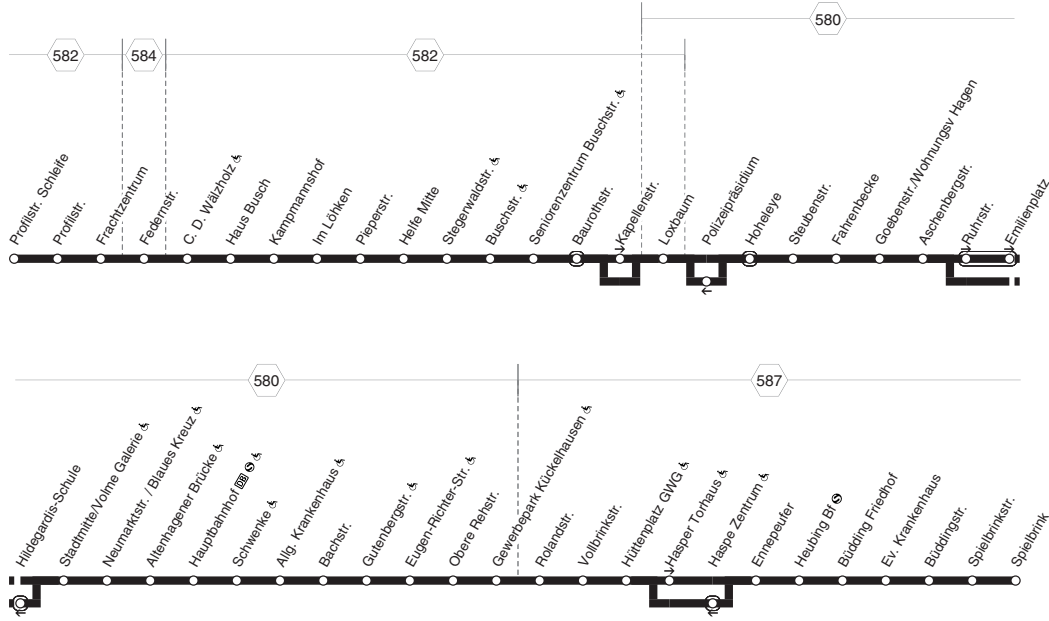

**543****543**

**543**

**Lenneal - Helte - Buschstr. - Hoheleye - Loxbaum - Stadtmittelpolme - Hagen Hbf - Buschey - Haspe - Heubing - Spielbrink und zurück**

Haltestellen		Abfahrtszeiten																
Hagen Profilstr. Schleife	ab	6.17	8.47	9.47	10.47	11.47	17.47	18.47	19.47									
- Frachtzentrum		19	49	49	49	49	49	49	49									
- C. D. Wälzholz 		21	51	51	51	51	51	51	51									
- Haus Busch		22	52	52	52	52	52	52	52									
- Pieperstr.		5.55	25	55	9.25	55	10.25	55	11.25	55	55	18.25	55	19.25	55			
- Helfe Mitte (Bstg 1)		56	26	56	26	56	26	56	26	56	56	26	56	26	56			
- Buschstr. 		58	28	58	28	58	28	58	28	58	58	28	58	28	58			
- Baurothstr.		6.00	30	9.00	30	10.00	30	11.00	30	12.00	18.00	30	19.00	30	20.00			
- Kapellenstr.		02	32	02	32	02	32	02	32	02	02	32	02	32	02			
- Loxbaum (Bstg 10)		03	33	03	33	03	33	03	33	03	03	33	03	33	03			
- Hoheleye		05	35	05	35	05	35	05	35	05	05	35	05	35	05			
- Fahrenbecke		07	37	07	37	07	37	07	37	07	07	37	07	37	07			
- Ruhrstr.		11	41	11	41	11	41	11	41	11	11	41	11	41	11			
- Stadtmittle  (Bstg 3)		13	43	alle	13	43	13	43	13	43	alle	13	43	13	43			
- HA-Hbf   (Bstg 2)	an	6.18	6.48	30	9.18	9.48	10.18	10.48	11.18	11.48	12.18	30	18.18	18.48	19.18	19.48	20.18	
- HA-Hbf   (Bstg 2)	ab	6.18	6.48	Min.	9.18	9.48	10.18	10.48	11.18	11.48	12.18	Min.	18.18	18.48	19.18	19.48	20.18	20.48
- Schwenke  (Bstg 3)		19	49	19	49	19	49	19	49	19	19	49	19	49	19	49		
- Allg. Krankenhaus 		22	52	22	52	22	52	22	52	22	22	52	22	52	22	52		
- Gutenbergstr. 		25	55	25	55	25	55	25	55	25	25	55	25	55	25	55		
- Gewerbepark Kückelhausen 		29	59	29	59	29	59	29	59	29	29	59	29	59	29	59		
- Rolandstr.		30	7.00	30	10.00	30	11.00	30	12.00	30	30	19.00	30	20.00	30	21.00		
- Vollbrinkstr.		32	02	32	02	32	02	32	02	32	32	02	32	02	32	02		
- Hasper Torhaus  (Bstg 2)	an	6.35	7.05	9.35	10.05	10.35	11.05	11.35	12.05	12.35	18.35	19.05	19.35	20.05	20.35	21.05		
- Hasper Torhaus  (Bstg 2)	ab	5.51	6.37	7.07	9.37	10.07	10.37	11.07	11.37	12.07	12.37	18.37	19.07	19.37	20.07	20.37	21.06	
- Ennepeufer		53	39	09	39	09	39	09	39	09	39	09	39	09	39	08		
- Heubing Bf  (Bstg 2)		54	40	10	40	10	40	10	40	10	40	10	40	10	40	09		
- Ev. Krankenhaus		56	42	12	42	12	42	12	42	12	42	12	42	12	42	11		
- Büddingstr.		57	43	13	43	13	43	13	43	13	43	13	43	13	43	12		
- Spielbrink	an	5.59	6.45	7.15	9.45	10.15	10.45	11.15	11.45	12.15	12.45	18.45	19.15	19.45	20.15	20.45	21.14	