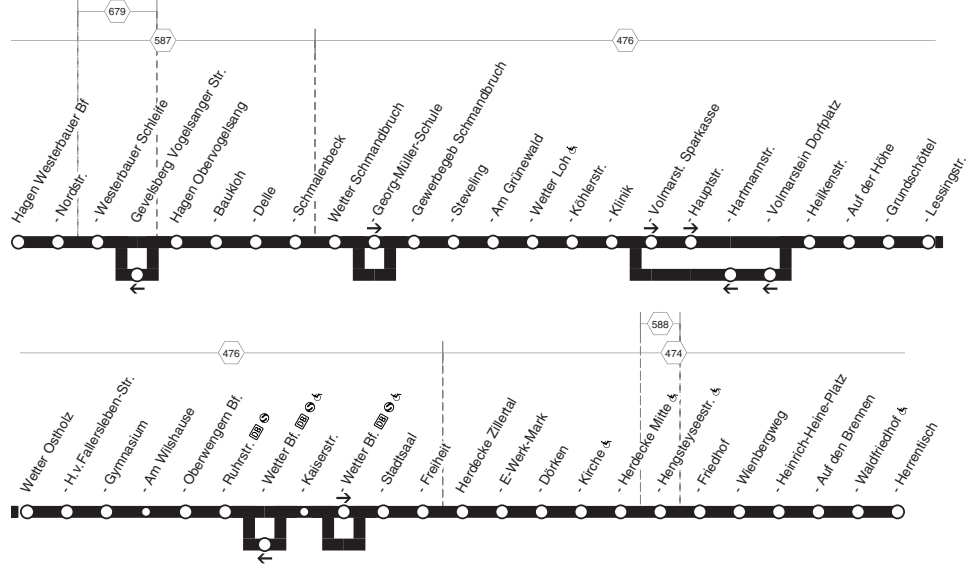

**555****555****VER**

**HA-Westerbauer Bf** - **Baukloch**  
**Herdecke - Herrentisch**  
**Volmarstein - Wetter Bf** - **und zurück**

montags bis freitags

samstags

Haltestellen		Abfahrtszeiten										
Hagen Westerbauer Bf	ab	4.43	5.43	6.43	7.43	18.43	6.43	7.43	8.43	9.43	10.43	17.43
- Nördstr. (Bstg 1)		44	44	44	44	44	44	44	44	44	44	44
- Westerbauer Schleife		45	45	45	45	45	45	45	45	45	45	45
- Am Baukloh (Bstg 4)		47	47	47	47	47	47	47	47	47	47	47
- Schmalenbeck		49	49	49	49	49	49	49	49	49	49	49
Wetter Georg-Müller-Schule		51	51	51	51	51	51	51	51	51	51	51
- Gewerbegeb Schmandbruch		52	52	52	52	52	52	52	52	52	52	52
- Am Grünewald		55	55	55	55	55	55	55	55	55	55	55
- Wetter Loh		57	57	57	57	57	57	57	57	57	57	57
- Klinik		5.00	6.00	7.00	8.00	19.00	7.00	8.00	9.00	10.00	11.00	18.00
- Volmarst. Sparkasse		02	02	02	02	02	02	02	02	02	02	02
- Heilkenstr.		04	04	04	04	04	04	04	04	04	04	04
- Auf der Höhe		05	05	05	05	05	05	05	05	05	05	05
- Lessingstr.		08	08	08	08	08	08	08	08	08	08	08
- H.v.Fallersleben-Str.		10	10	10	10	10	10	10	10	10	10	10
- Gymnasium		12	12	12	12	12	12	12	12	12	12	12
- Am Wilshause		13	13	13	13	13	13	13	13	13	13	13
- Oberwengern Bf.		15	15	15	15	15	15	15	15	15	15	15
- Wetter Bf		21	21	21	21	21	21	21	21	21	21	21
- Stadtsaal		23	23	23	23	23	23	23	23	23	23	23
- Freiheit		25	25	25	25	25	25	25	25	25	25	25
Herdecke Zillertal		27	27	27	27	27	27	27	27	27	27	27
- E-Werk-Mark		28	28	28	28	28	28	28	28	28	28	28
- Herdecke Kirche	(Bstg 1)	30	30	30	30	30	30	30	30	30	30	30
- Herdecke Mitte		32	32	32	32	32	32	32	32	32	32	32
- Hengsteyseestr.	an	5.33	6.33	7.33	8.33	19.33	7.33	8.33	9.33	10.33	11.33	18.33
- Hengsteyseestr.	ab	5.34	6.34	7.34	8.34	19.34	7.34	8.34	9.34	10.34	11.34	18.34
- Wienbergweg		37	37	37	37	37	37	37	37	37	37	37
- Heinrich-Heine-Platz		38	38	38	38	38	38	38	38	38	38	38
- Auf den Brennen		39	39	39	39	39	39	39	39	39	39	39
- Herrentisch	an	5.43	6.43	7.43	8.43	19.43	7.43	8.43	9.43	10.43	11.43	18.43