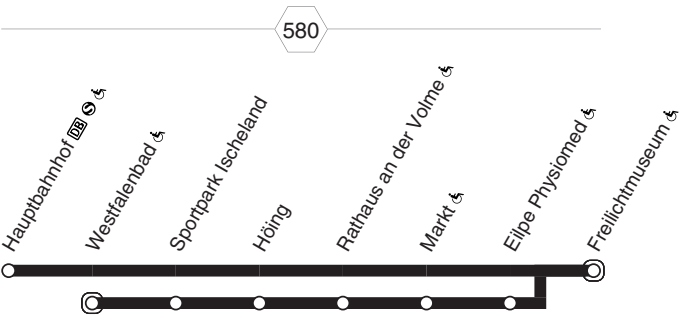

E Weihnachtsmarkt Freilichtmuseum
Hagen Hbf/Westfalenbad - Höing -
Rathaus - Freilichtmuseum
und zurück

E

samstags

Haltestellen		Abfahrtszeiten										
Hagen Hbf (Bstg 3)		11.36			12.36			13.36			14.36	
- Westfalenbad	ab	11.03	11.33	11.43	12.33	12.43	13.33	13.43	14.33			
- Sportpark Ischeland		05	35	45	35	45	35	45	35			
- Höing		06	alle 36	46	alle 36	46	alle 36	46	alle 36			
- Rathaus an der Volme (Bstg 1)		11	10 41	51	10 41	51	10 41	51	10 41			
- Markt		13	Min. 43	53	Min. 43	53	Min. 43	53	Min. 43			
- Eilpe Physiomed		18	48	58	48	58	48	58	48			
- Freilichtmuseum	an	11.23	11.53	11.53	12.03	12.53	13.03	13.53	14.03	14.53	14.53	

samstags

Haltestellen		Abfahrtszeiten										
Hagen Hbf (Bstg 3)		15.36			16.36			17.36			18.36	
- Westfalenbad	ab	14.43	15.33	15.43	16.33	16.43	17.33	17.43	18.33	18.43	18.53	
- Sportpark Ischeland		45	35	45	35	45	35	45	35	45	55	
- Höing		46	alle 36	46	alle 36	46	alle 36	46	alle 36	46	56	
- Rathaus an der Volme (Bstg 1)		51	10 41	51	10 41	51	10 41	51	10 41	51	19.01	
- Markt		53	Min. 43	53	Min. 43	53	Min. 43	53	Min. 43	53	03	
- Eilpe Physiomed		58	48	58	48	58	48	58	48	58	08	
- Freilichtmuseum	an	15.03	15.53	15.53	16.03	16.53	17.03	17.53	18.03	18.53	19.03	

samstags

Haltestellen		Abfahrtszeiten				
Hagen Freilichtmuseum & ab		19.09	19.59	20.02	20.09	21.09
- Eilpe Physiomed &		14	20.04		14	14
- Markt &		18	alle 08		18	alle 18
- Rathaus an der Volme & (Bstg 2)		20	10 10		20	20 20
- Höing		26	Min. 16		26	Min. 26
- Sportpark Ischeland		27	17		27	27
- Westfalenbad &		19.29	20.19		20.29	21.29
- HA-Hbf & (Bstg 5) an				20.20		

sonn- und feiertags

Haltestellen		Abfahrtszeiten	
Hagen Freilichtmuseum	ab	20.09	20.39
- Eilpe Physiomed		14	44
- Markt		18	48
- Rathaus an der Volme (Bstg 2)		20	50
- Höing		26	56
- Sportpark Ischeland		27	57
- Westfalenbad		20.29	20.59
- HA-Hbf (Bstg 5)	an		