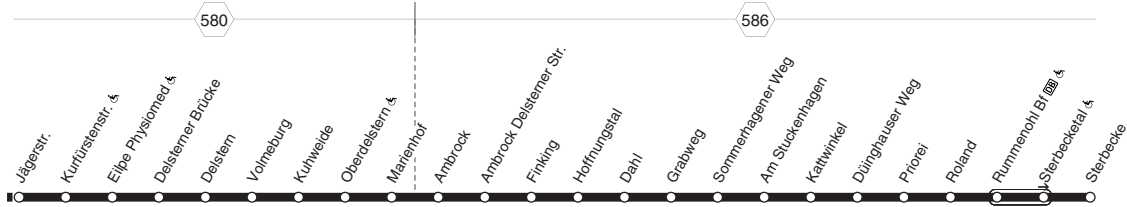

**510****510**

HA-Boele Markt - Loxbaum - Altenhagen - Hagen Hbf - Stadtmittel - Elipe - Dahl - Prieori - Rummenohl Bf - Sterbecke und zurück

**510**

Haltestellen		Abfahrtszeiten															
Hagen Boele Markt &	ab			7.03		8.23									12.03		17.23
- Helfer Str.				04		24									04		24
- Stennesufer				06		26									06		26
- Kapellenstr.				07		27									07		27
- Loxbaum (Bstg 1)				08		28									08		28
- Siedlerstr. HVG &				10		30									10		30
- Boeler Str. (Bstg 1)				12		32									12		32
- Friedensstr.				14		34									14		34
- Brüderstr./EDEKA				16		36									16		36
- St-Josefs-Kirche &				17	alle	37								17	alle	37	
- HA-Hbf  & (Bstg 3)	an			7.21		8.41								12.21		17.41	
- HA-Hbf  & (Bstg 3)	ab	5.01	7.01	7.21	Min.	8.41	9.01	9.21	9.41	10.01		11.21	11.41	12.01	12.21	Min.	17.41
- Schwenke & (Bstg 2)		03	03	23		43	03	23	43	03		23	43	03	23		43
- Theater &		04	04	24		44	04	24	44	04		24	44	04	24		44
- Volkspark &		06	alle	06	26	46	06	26	46	06	alle	26	46	06	26		46
- Stadtmitte & (Bstg 8)		08	20	08	28	48	08	28	48	08	20	28	48	08	28		48
- Rathaus an der Volme & (Bstg 1)		10	Min.	10	30	50	10	30	50	10	Min.	30	50	10	30		50
- Markt &		13		13	33	53	13	33	53	13		33	53	13	33		53
- Oberhagen   & (Bstg 1)		15		15	35	55	15	35	55	15		35	55	15	35		55
- Jägerstr. &		17		17	37	57	17	37	57	17		37	57	17	37		57
- Elipe PhysioMed &		5.19	7.19	7.39		8.59	9.19	9.39	9.59	10.19		11.39	11.59	12.19	12.39		17.59
T1 Hagen Klinik Ambrock	ab																
T1 Hagen Ambrock	an																
- Ambrock		5.28	7.28	7.48		9.08	9.28	9.48	10.08	10.28		11.48	12.08	12.28	12.48		18.08
- Hoffnungstal		30	30	50		10	30	50	10	30		50	10	30	50		10
- Dahl		32	32	52		12	32	52	12	32		52	12	32	52		12
- Priorei		37	37	57		17	37	57	17	37		57	17	37	57		17
- Rummenohl Bf  &		39	39	59		19	39	59	19	39		59	19	39	59		19
- Sterbecke	an	5.53	7.53	8.13		9.33	9.53	10.13	10.33	10.42		12.02	12.33	12.53	13.13		18.33