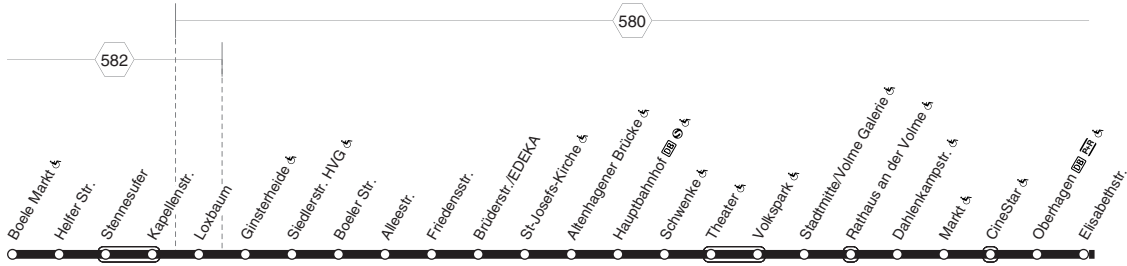

510

510

HA-Boele Markt - Loxbaum - Altenhagen - Hagen Hbf - Stadtmittel - Elipe - Dahl - Prieori - Rummenohl Bf - Sterbecke und zurück

510