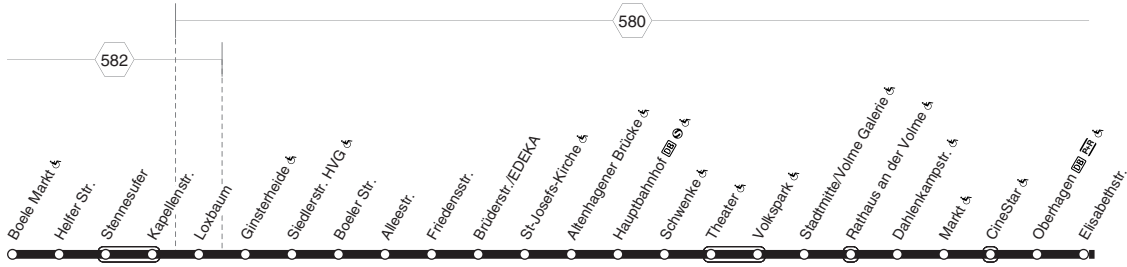

510

510

HA-Boele Markt - Loxbaum - Altenhagen - Hagen Hbf - Stadtmittel - Elipe - Dahl - Priorei - Rummenehl Bf - Sterbecke und zurück

510