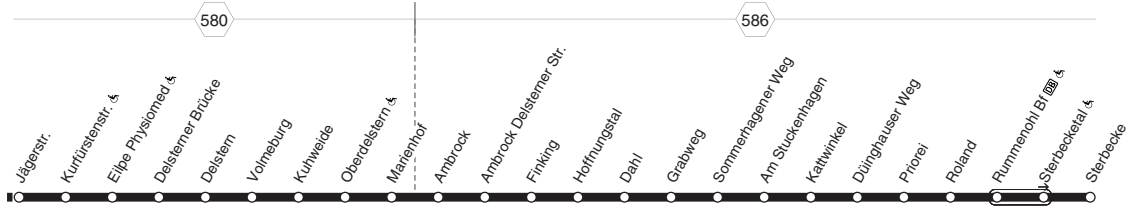

510

510

HA-Boele Markt - Loxbaum - Altenhagen - Hagen Hbf - Stadtmittel - Elipe - Dahl - Priorei - Rummenehl Bf - Sterbecke und zurück

510