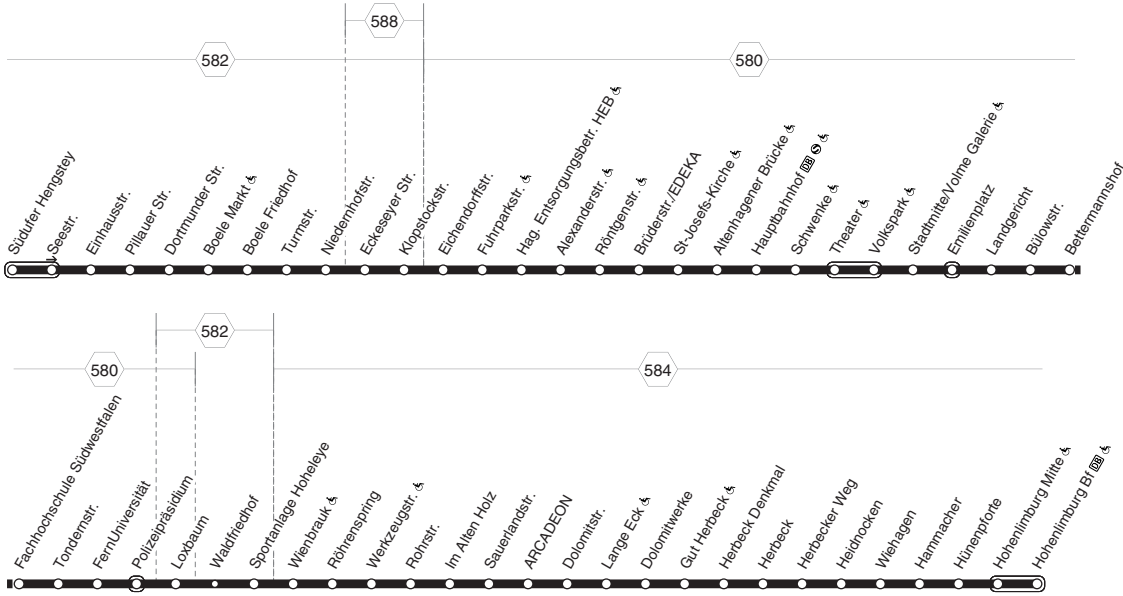

515

515

**HA-Hengstey - Boele - Eckesey - Hbf -
Stadtmitte - FernUni - Loxbaum -
Halden - Herbeck - Hohenlimburg Bf
und zurück**