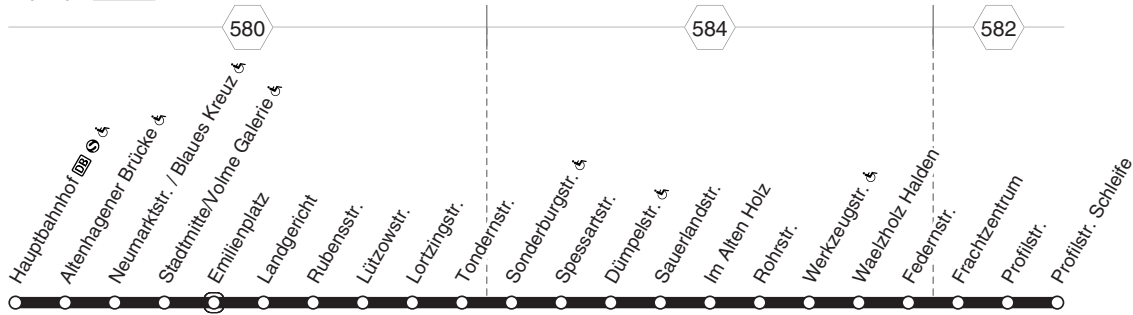

Nicht aufgeführte Haltestellen finden Sie im Linienband

**HA-Loxbaum - Tondernstr. - Emst -  
 Stadtmitte - Hagen Hbf - Ischeländ**
**527**

528

StadtLinie

528

Hagen Hbf - Stadtmittle -  
Halden - Lennetal  
und zurück