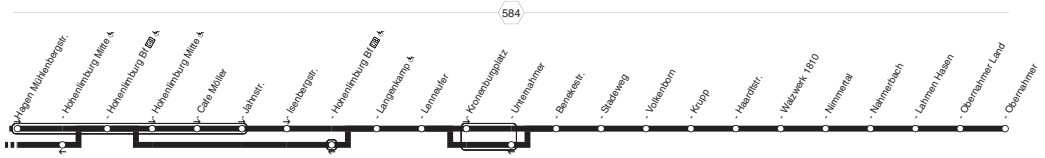

Nicht aufgeführte Haltestellen finden Sie im Linienband - Weitere Fahrten siehe Linie 538 - Nachtverkehr siehe NE21

537

HA-Obernahrmer - Unternahrmer -  
Hohenlimburg Bf - Oege

537

**538****StadtLinie****538**