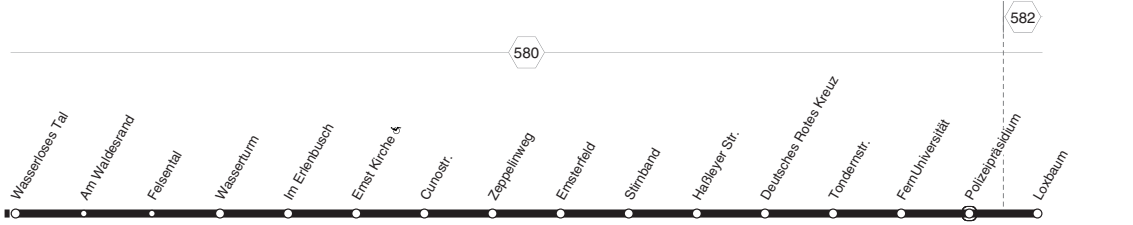

Haltestellen		Abfahrtszeiten								
Hagen Boele Markt &	21.29	7.33	8.33	9.29	10.31		18.31	19.29	20.29	21.29
- Stennesufer	31	35	35	31	33		33	31	31	31
- Gellertweg	33	37	37	33	35		35	33	33	33
- Lönsweg &	35	39	39	35	37		37	35	35	35
- Boelerheide (Bstg 1)	36	40	40	36	39		39	36	36	36
- Grimmestr.	38	42	42	38	41		41	38	38	38
- Hameckestr.	39	43	43	39	42		42	39	39	39
- Pettenkoferstr.	41	45	45	41	44		44	41	41	41
- Houbenstr.	43	7.47	8.47	43	46		46	43	43	43
- Westfalenbad &	44	)	)	44	47		47	44	44	44
- Höing	46	7.49	8.49	46	50		50	46	46	46
- Hildegardis-Schule	47	50	50	47	51		51	47	47	47
- Stadtmittel & (Bstg 3)	51	54	54	51	55		55	51	51	51
- Altenhagener Brücke & (Bstg 3)	54	57	57	54	58	alle	58	54	54	54
- Hauptbahnhof & (Bstg 2)	56	7.59	8.59	56	11.00	60	19.00	56	56	56
- Schwenke & (Bstg 3)	57			57	01	Min.	01	57	57	57
- Feuerwache &	22.00			10.00	04		04	20.00	21.00	22.00
- Wilhelmsplatz &	01			01	05		05	01	01	01
- Pelmkestr.	02			02	06		06	02	02	02
- Rehstr.	04			04	08		08	04	04	04
- Konrad-Adenauer-Ring	05			05	09		09	05	05	05
- Hördenstr.	07			07	12		12	07	07	07
- Hestertstr.	09			09	14		14	09	09	09
- Realschule Haspe	12			12	17		17	12	12	12
- Heilig-Geist-Str.	13			13	18		18	13	13	13
- Hasper Torhaus & (Bstg 2)	14			14	20		20	14	14	14
- Heubing Bf (Bstg 4)	17			17	23		23	17	17	17
- Hasper Hammer	18			18	24		24	18	18	18
- Geweke an	22.22			10.22	11.27		19.27	20.22	21.22	22.22

Nicht aufgeführte Haltestellen finden Sie im Linienband - Nachtverkehr siehe NE2, NE4 und NE5

527

**HAlscheland - Hagen Hbf - Stadtmitte -
Emst - Tondernstr. - Loxbaum
und zurück**

527