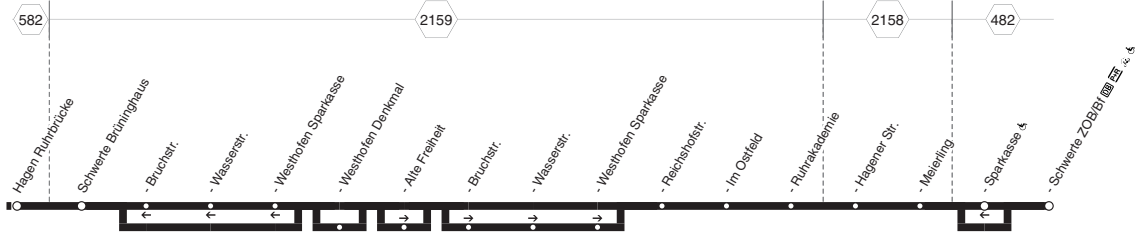

Nicht aufgeführte Haltestellen finden Sie im Linienband - Nachtverkehr siehe NE5, NE9

**51** = nicht 24.12. und 31.12. **58** = nicht 24.12.**591**

StadtLinie

594

594

Hagen Hbf  - Boele Markt -  
Westhofen - Schwerte ZOB/Bf   
und zurück