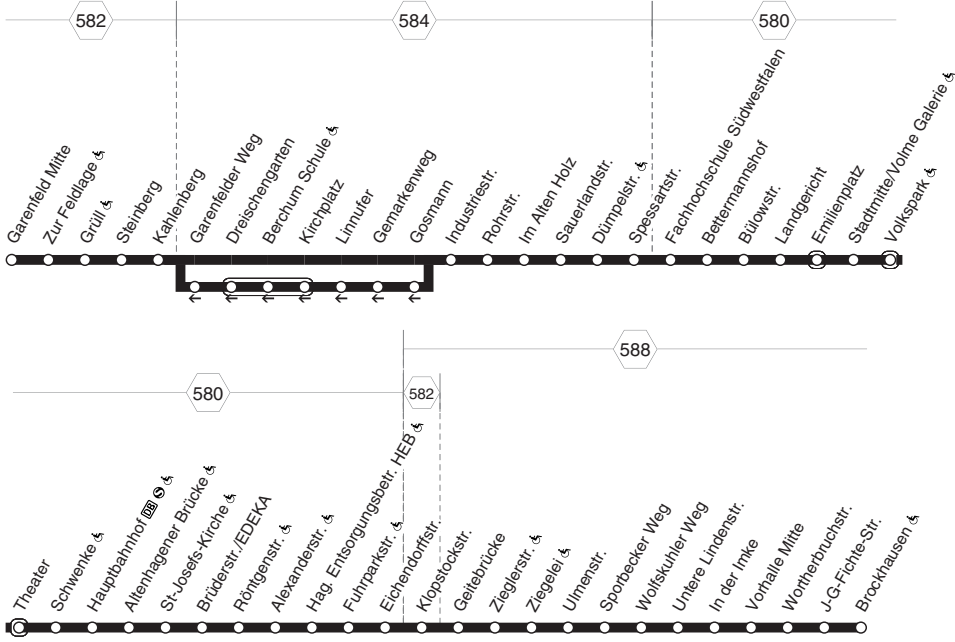

NE5

Garenfeld - Halden - FH Südwestfalen -
Stadtmittle - Hagen Hbf - Altenhagen -
Eckesey - Vorhalle - Brockhausen
und zurück

NE5