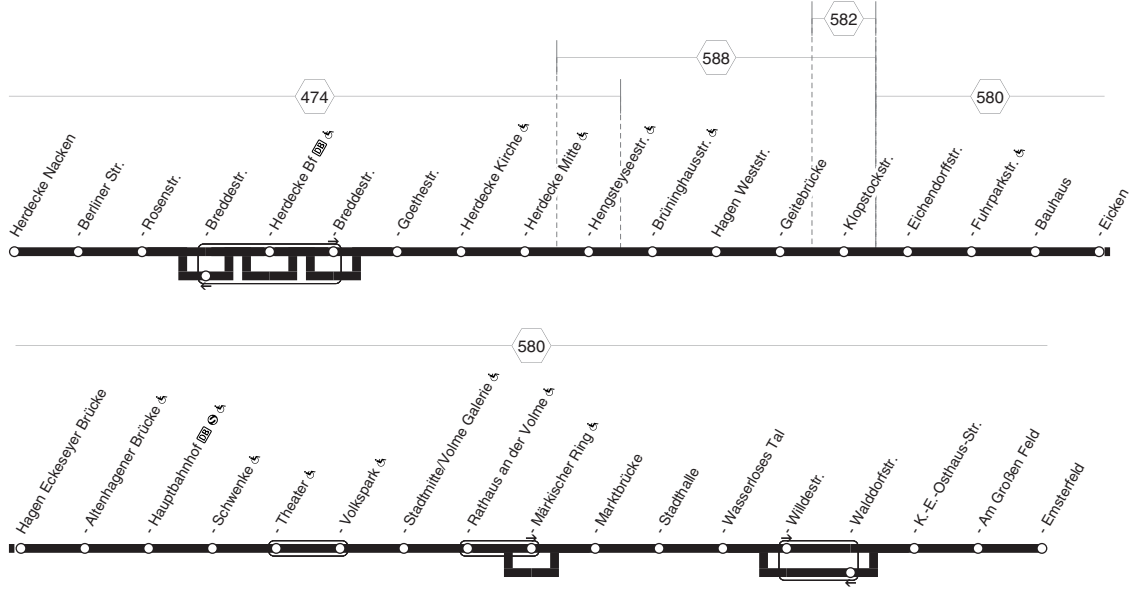

519

519

519

Herdecke Nacken (- Bahnhof) - Herdecke Mitte -
HA-Eckeseyer - Hagen Hbf - Stadtmittelp -
Stadthalle - Emsterfeld
und zurück