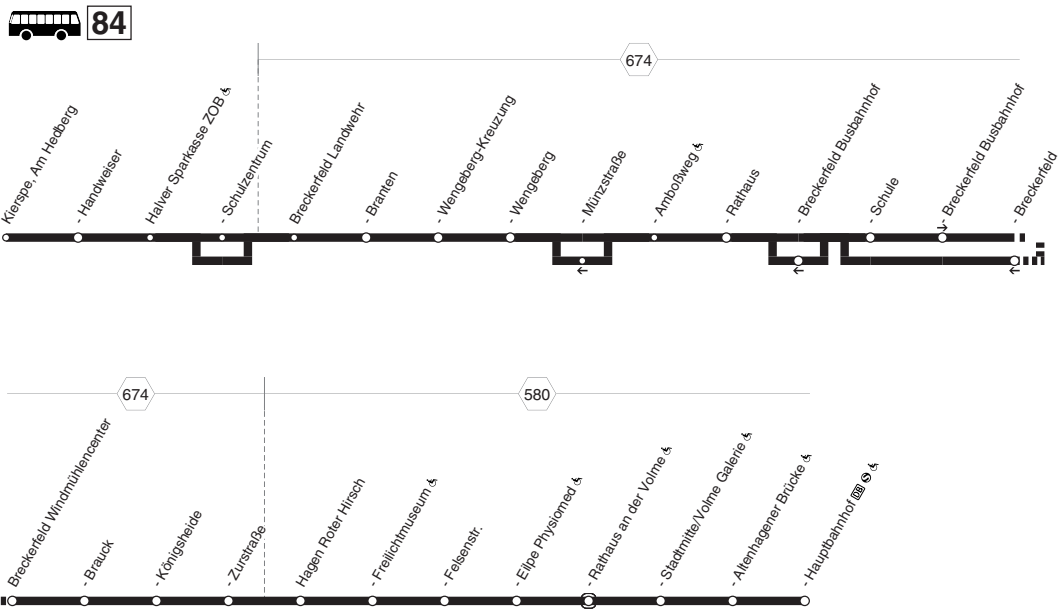

montags bis freitags

Haltestellen	Abfahrtszeiten																				
	S				sf				S				S								
Lüdenscheid, Brügge Bf. & ab	6.53																				
Schalksmühle, Strücken	5.08	6.08	7.03	7.08				7.17	8.20	10.08	12.08	12.54	13.08	14.08	14.08	15.08	16.08	17.08	17.08		
- Rathausplatz &	12	12	07	7.12	7.12	7.21	8.24	12	12	12.58	12	12	14.12	12	12	17.12	12				
- Mitte &	13	13	08		13			13	13		13	14.13	13	13	13	13	13				
- Kath. Kirche	14	14	09		14			14	14		14		14	14	14	14	14				
- Dahlerbrück	17	17	12		17			17	17		17		17	17	17	17	17				
- Walze	19	19	14		19			19	19		19		19	19	19	19	19				
Hagen Muhlerohl	20	20	15		20			20	20		20		20	20	20	20	20				
- Rümmenohl Mitte an	5.22	6.22	7.17		7.22			10.22	12.22		13.22		14.22	14.22	15.22	16.22	17.22				

montags bis freitags

samstags

sonn- und feiertags

Haltestellen	Abfahrtszeiten																
	S				wr												
Lüdenscheid, Brügge Bf. & ab																	
Schalksmühle, Strücken		18.08	19.08		9.08	11.08	13.08	17.34					14.13	17.43			
- Rathausplatz &	17.12	12	12		9.12	11.12	13.12	17.38					14.17	17.47			
- Mitte &	13	13	13														
- Kath. Kirche	14	14	14														
- Dahlerbrück	17	17	17														
- Walze	19	19	19														
Hagen Muhlerohl	20	20	20														
- Rümmenohl Mitte an	17.22	18.22	19.22														

sf = nur an schulfreien Tagen   S = nur an Schultagen   wr = nicht 24.12.

57

MVG
Schalksmühle-Strücken - Rathausplatz -
HA-Rümmenohl Bf

57

84

MVG
Kierspe - Halver - Breckerfeld -
Zurstraße - HA-Eilpe -
Stadtmittel - Hagen Hbf
und zurück

StadtLinie