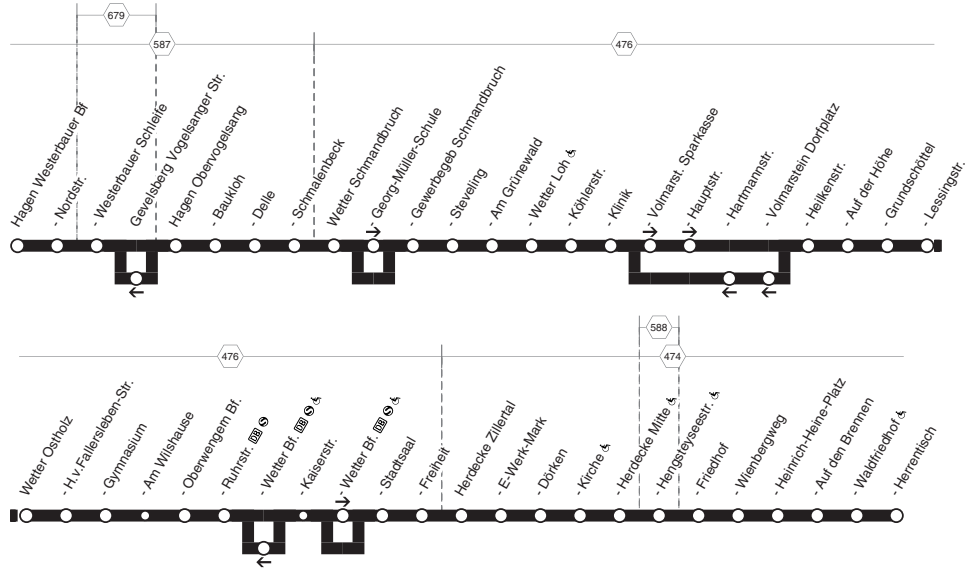

555

StadtLinie

555

VER

HA-Westerbauer Bf - **Baukloß** -
Volmarstein - Wetter Bf -
Herdecke - Herrentisch
und zurück

555