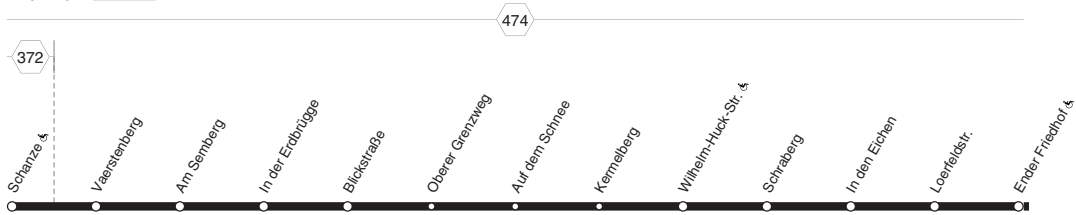

24.12 / 25.12 / 26.12 / 31.12 und 1.1 Verkehr nach Sonderfahrplan  
**Nicht aufgeführte Haltestellen finden Sie im Linienband**

564

**VER**  
 Herdecke-Schanze - Bahnhof -  
 Stadtquartier - (Friedrich-Harkort-Gymnasium)  
 und zurück