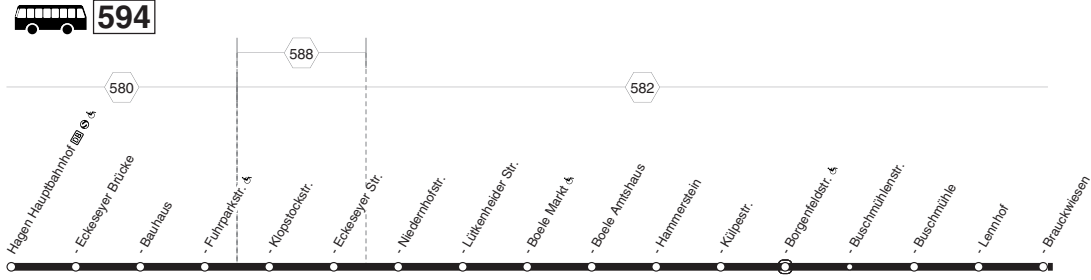

Nicht aufgeführte Haltestellen finden Sie im Linienband - Nachtverkehr siehe NE5, NE9

**51** = nicht 24.12. und 31.12. **58** = nicht 24.12.**591**

StadtLinie

594

594

Hagen Hbf  - Boele Markt -  
Westhofen - Schwerte ZOB/Bf   
und zurück