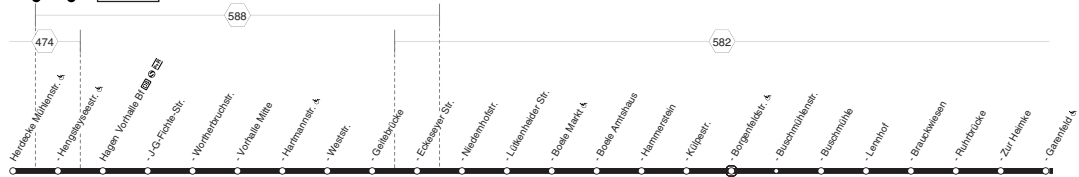

Nicht aufgeführte Haltestellen finden Sie im Linienband - Weitere Fahrten siehe Linie 538 - Nachtverkehr siehe NE21

537

HA-Obernahrmer - Unternahrmer -  
Hohenlimburg Bf - Oege

537

**538****StadtLinie****538**