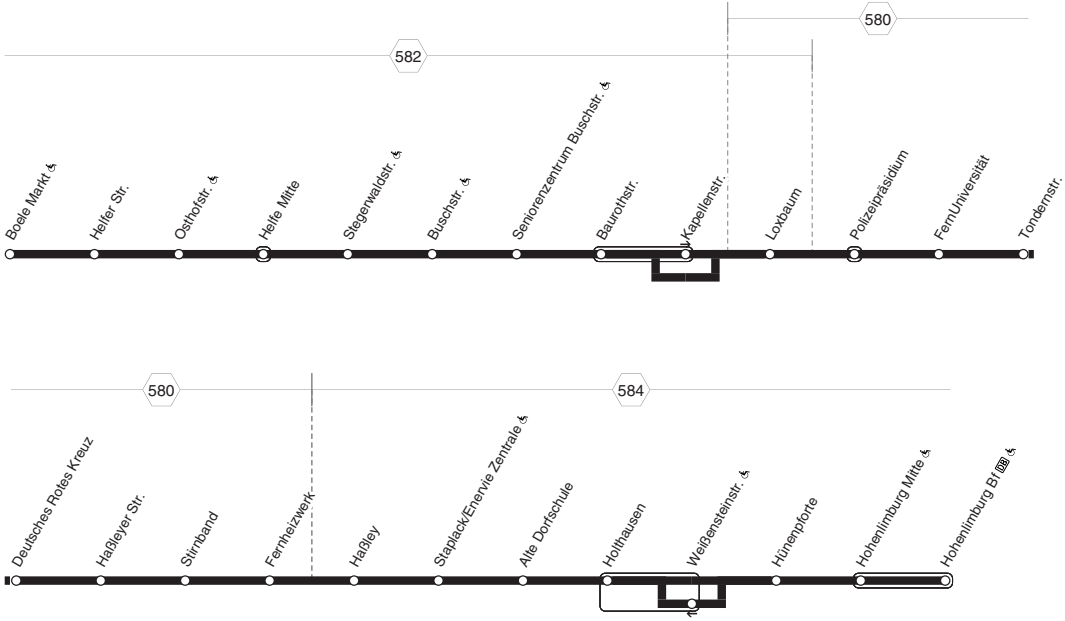

montags bis freitags →

Haltestellen	Abfahrtszeiten			
	S	S	S	S
Hagen Haspe Zentrum & ab	6.48	12.33	13.30	
Ennepetal Schule Oberbauer - Oberbauer	6.45	7.15	13.00	13.57
Breckelfeld Busbahnhof an	7.26	14.07		

montags bis freitags ←

Haltestellen	Abfahrtszeiten			
	S	S	S	S
Breckelfeld Busbahnhof ab	7.30	14.49		
- Windmühlencenter	31	50		
- Brauck	32	51		
- Königsheide	33	52		
- Delle	34	53		
Ennepetal Steherberg	37	56		
- Oberbauer	7.38	14.57		
- Schule Oberbauer	6.45			
- Kotthausstr.	47			
- Oberbauer	48	13.03		
- Kotthaus Heide	49	7.39	04	14.58
- Kerkenberg	50	40	05	59
- dormakaba	53	43	08	15.02
- Feldstr.	54	44	09	03
- Voerde	55	45	10	04
- Voerde Mitte &	56	7.46	11	15.05
- Voerde Bergstr. &	57	12		
- Febi &	58	13		
- ZET	59	14		
- Hasperbach Mühle	7.02	17		
Hagen Ahlberg	05	19		
- Köckingstr.	09	22		
- Dammstr.	10	23		
- Vollbrinkstr.	11	24		
- Hüttenplatz GWG &	12	25		
- Haspe Zentrum & an	7.13	13.26		

Nicht aufgeführte Haltestellen finden Sie im Linienband
Fahrpläneinschränkungen vor Ferien und bei Zeugnisausgabe!

S = nur an Schultagen

529

und zurück

VER HA-Haspe - EN-Hasperbach -
Voerde - Oberbauer - Breckelfeld

529

534

HA-Boele - Helfe - Loxbaum - FernUni -
Tonderstr. - Haßley - Holthausen -
Hohenlimburg Bf
und zurück

534