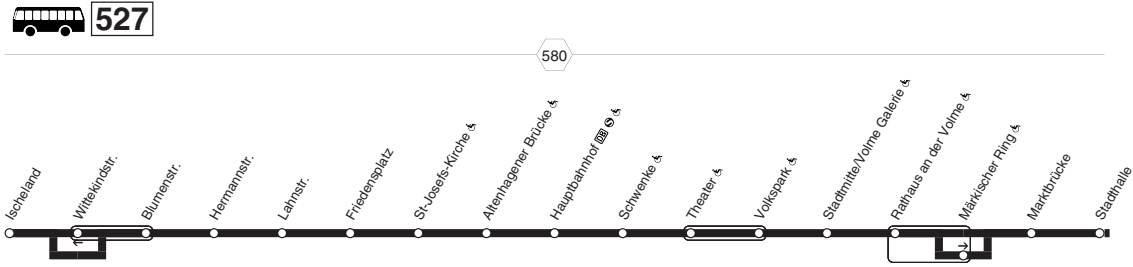

Haltestellen		Abfahrtszeiten								
Hagen Boele Markt &	21.29	7.33	8.33	9.29	10.31		18.31	19.29	20.29	21.29
- Stennesufer	31	35	35	31	33		33	31	31	31
- Gellertweg	33	37	37	33	35		35	33	33	33
- Lönsweg &	35	39	39	35	37		37	35	35	35
- Boelerheide (Bstg 1)	36	40	40	36	39		39	36	36	36
- Grimmestr.	38	42	42	38	41		41	38	38	38
- Hameckestr.	39	43	43	39	42		42	39	39	39
- Pettenkoferstr.	41	45	45	41	44		44	41	41	41
- Houbenstr.	43	7.47	8.47	43	46		46	43	43	43
- Westfalenbad &	44	)	)	44	47		47	44	44	44
- Höing	46	7.49	8.49	46	50		50	46	46	46
- Hildegardis-Schule	47	50	50	47	51		51	47	47	47
- Stadtmittel & (Bstg 3)	51	54	54	51	55		55	51	51	51
- Altenhagener Brücke & (Bstg 3)	54	57	57	54	58	alle	58	54	54	54
- Hauptbahnhof & (Bstg 2)	56	7.59	8.59	56	11.00	60	19.00	56	56	56
- Schwenke & (Bstg 3)	57			57	01	Min.	01	57	57	57
- Feuerwache &	22.00			10.00	04		04	20.00	21.00	22.00
- Wilhelmsplatz &	01			01	05		05	01	01	01
- Pelmkestr.	02			02	06		06	02	02	02
- Rehstr.	04			04	08		08	04	04	04
- Konrad-Adenauer-Ring	05			05	09		09	05	05	05
- Hördenstr.	07			07	12		12	07	07	07
- Hestertstr.	09			09	14		14	09	09	09
- Realschule Haspe	12			12	17		17	12	12	12
- Heilig-Geist-Str.	13			13	18		18	13	13	13
- Hasper Torhaus & (Bstg 2)	14			14	20		20	14	14	14
- Heubing Bf (Bstg 4)	17			17	23		23	17	17	17
- Hasper Hammer	18			18	24		24	18	18	18
- Geweke an	22.22			10.22	11.27		19.27	20.22	21.22	22.22

Nicht aufgeführte Haltestellen finden Sie im Linienband - Nachtverkehr siehe NE2, NE4 und NE5

527

**HAlscheland - Hagen Hbf - Stadtmitte -
Emst - Tondernstr. - Loxbaum
und zurück**

527