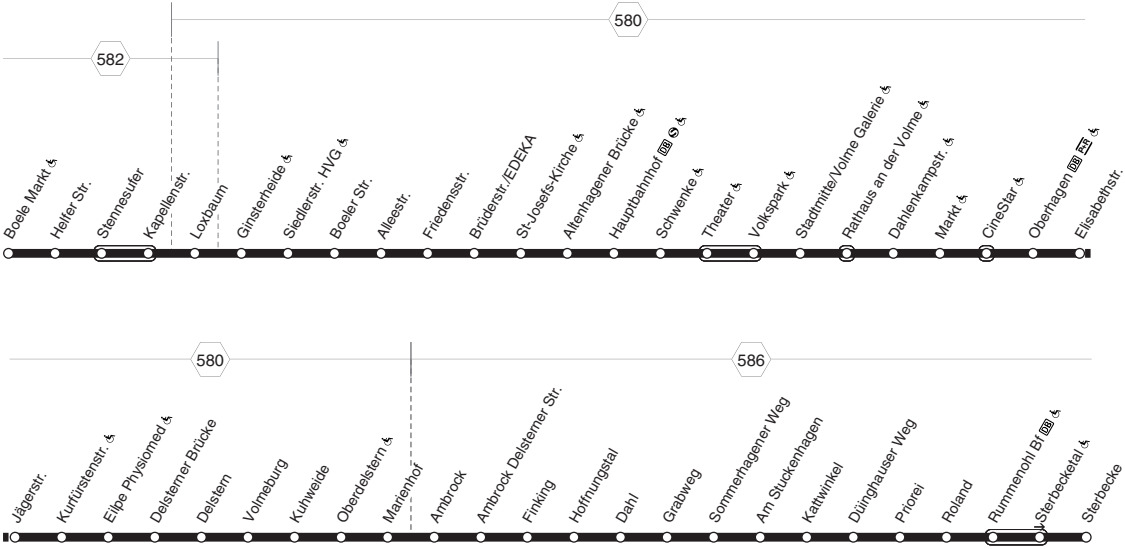

510

HA-Boele Markt - Loxbaum - Altenhagen - Hagen Hbf - Stadtmite - Elipe - Dahl - Priorei - Rummenohl Bf - Sterbecke und zurück

510