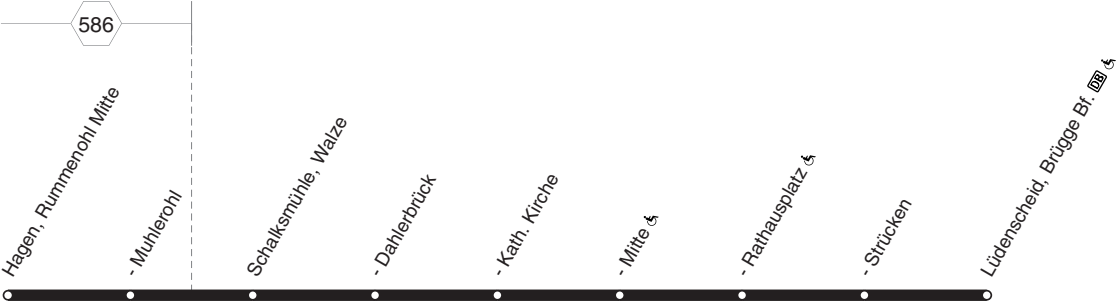

57

MVG
HA-Rummenohl -
Schalksmühle-Rathausplatz - Strücken
(- LÜD-Brücke Bf)
und zurück