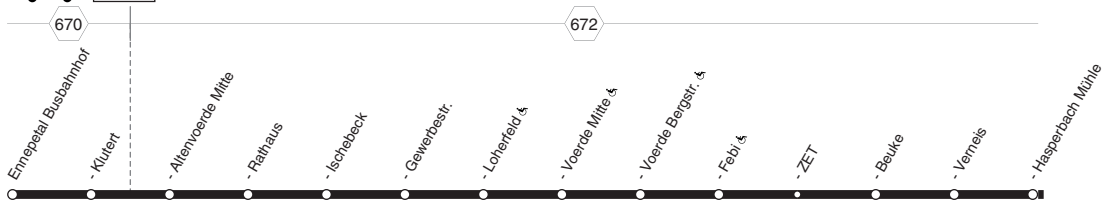

511

EN-Busbhf - Voerde - HA-Haspe -
Hagen Hbf - Stadtmitte
und zurück

511

StadtLinie

Haltestellen	Abfahrtszeiten							
Ennepetal Busbahnhof (Bstg 4) ab	4.35	6.35	7.02	7.35	19.35	20.02	23.02	
- Klutert	37	37	04	37	37	04	04	
- Altenvoerde Mitte	38	38	05	38	38	05	05	
- Rathaus	40	40	07	40	40	06	06	
- Gewerbestr.	42	42	09	42	42	08	08	
- Voerde Mitte &	45	45	12	45	45	11	11	
- Voerde Bergstr. &	46	46	13	46	46	12	12	
- Febi &	47	47	14	47	47	13	13	
- ZET	48	48	15	48	48	14	14	
- Verneis	50	50	17	50	50	16	16	
- Hasperbach Mühle	51	alle	51	18	51	alle	51	17
- TEG	53	30	53	20	53	30	53	18
Hagen Ahlberg	54	Min.	54	21	54	Min.	54	19
- Im Lonsche	56	56	23	56	56	20	20	
- Am Andreasberg	57	57	24	57	57	21	21	
- Köckingstr.	58	58	25	58	58	22	22	
- Dammstr.	59	59	26	59	59	23	23	
- Vollbrinkstr.	5.01	7.01	28	8.01	20.01	25	25	
- Hüttenplatz GWG &	02	02	29	02	02	26	26	
- Haspe Zentrum &	4.33	03	03	30	03	27	27	
- BasseDruck	36	06	06	33	06	30	30	
- Schwenke & (Bstg 4)	42	12	12	39	12	35	35	
- Hauptbahnhof & (Bstg 4)	44	14	14	41	14	37	37	
- Stadtmitte & (Bstg 5) an	4.48	5.18	7.18	7.45	8.18	20.18	20.41	23.41

Hält zwischen Stadtmitte und Haspe nur an den aufgeführten Haltestellen!

Besondere Kurzstreckenregelung: Bei der Ermittlung der Kurzstrecke zählen auch Haltestellen, an denen die Linie 511 nicht hält