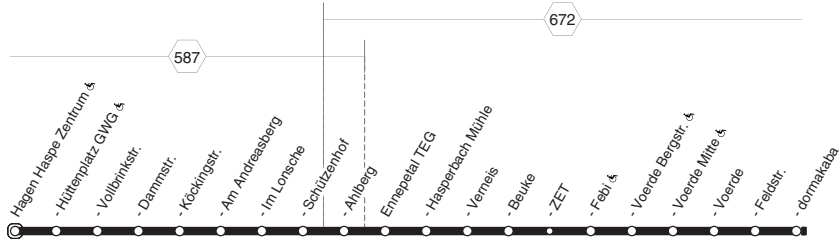

529

VER
HA-Haspe - EN-Hasperbach -
Voerde - Oberbauer - Breckerfeld
und zurück

montags bis freitags →

Haltestellen	Abfahrtszeiten			
	S	S	S	S
Hagen Haspe Zentrum & ab	6.48	12.33	13.30	
Ennepetal Schule Oberbauer - Oberbauer	6.45	7.15	13.00	13.57
Breckelfeld Busbahnhof an	7.26	14.07		

montags bis freitags ←

Haltestellen	Abfahrtszeiten			
	S	S	S	S
Breckelfeld Busbahnhof ab	7.30	14.49		
- Windmühlencenter	31	50		
- Brauck	32	51		
- Königsheide	33	52		
- Delle	34	53		
Ennepetal Steherberg	37	56		
- Oberbauer	7.38	14.57		
- Schule Oberbauer	6.45			
- Kotthausstr.	47			
- Oberbauer	48	13.03		
- Kotthaus Heide	49	7.39	04	14.58
- Kerkenberg	50	40	05	59
- dormakaba	53	43	08	15.02
- Feldstr.	54	44	09	03
- Voerde	55	45	10	04
- Voerde Mitte &	56	7.46	11	15.05
- Voerde Bergstr. &	57	12		
- Febi &	58	13		
- ZET	59	14		
- Hasperbach Mühle	7.02	17		
Hagen Ahlberg	05	19		
- Köckingstr.	09	22		
- Dammstr.	10	23		
- Vollbrinkstr.	11	24		
- Hüttenplatz GWG &	12	25		
- Haspe Zentrum & an	7.13	13.26		

Nicht aufgeführte Haltestellen finden Sie im Linienband
Fahrpläneinschränkungen vor Ferien und bei Zeugnisausgabe!

S = nur an Schultagen

529

und zurück

VER HA-Haspe - EN-Hasperbach -
Voerde - Oberbauer - Breckelfeld

529