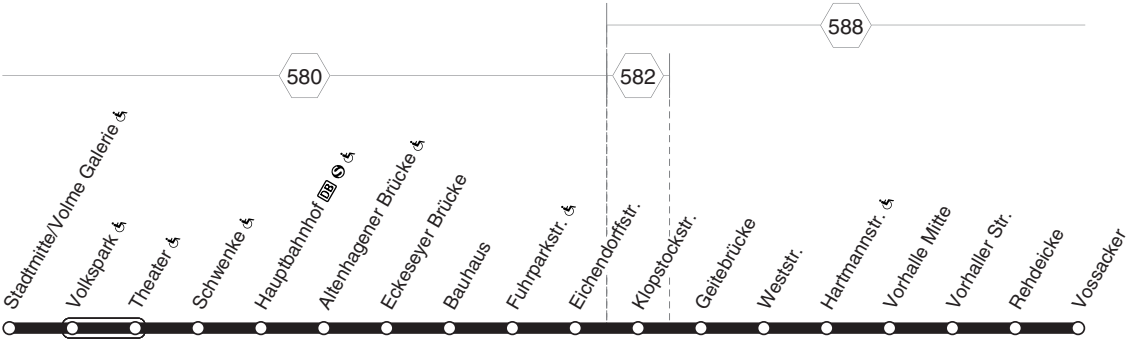

Stadtmittle - Hagen Hbf - Eckeseyer -
Vorhalle - Vossacker

und zurück

Haltestellen	Abfahrtszeiten																	
	06		06		20.04		21.04		22.04		23.04		0.04		1.04		2.04	
Hagen Stadtmitte & (Bstg 1) ab	22.04	23.04	0.04	1.04	2.04	20.04	21.04	22.04	23.04	0.04	1.04	2.04	20.04	21.04	22.04	23.04	0.04	
- Volkspark &	06	06	06	06	06	06	06	06	06	06	06	06	06	06	06	06	06	
- Theater &	07	07	07	07	07	07	07	07	07	07	07	07	07	07	07	07	07	
- Schwenke & (Bstg 1)	08	08	08	08	08	08	08	08	08	08	08	08	08	08	08	08	08	
- Hauptbahnhof & (Bstg 5)	09	09	09	09	09	09	09	09	09	09	09	09	09	09	09	09	09	
- Altenhagener Brücke & (Bstg 1)	11	11	11	11	11	11	11	11	11	11	11	11	11	11	11	11	11	
- Eckeseyer Brücke	12	12	12	12	12	12	12	12	12	12	12	12	12	12	12	12	12	
- Bauhaus	13	13	13	13	13	13	13	13	13	13	13	13	13	13	13	13	13	
- Fuhrparkstr. &	14	14	14	14	14	14	14	14	14	14	14	14	14	14	14	14	14	
- Eichendorffstr.	15	15	15	15	15	15	15	15	15	15	15	15	15	15	15	15	15	
- Klopstockstr.	16	16	16	16	16	16	16	16	16	16	16	16	16	16	16	16	16	
- Geitebrücke	18	18	18	18	18	18	18	18	18	18	18	18	18	18	18	18	18	
- Weststr.	19	19	19	19	19	19	19	19	19	19	19	19	19	19	19	19	19	
- Hartmannstr. &	21	21	21	21	21	21	21	21	21	21	21	21	21	21	21	21	21	
- Vorhalle Mitte (Bstg 3)	22	22	22	22	22	22	22	22	22	22	22	22	22	22	22	22	22	
- Vorhaller Str.	23	23	23	23	23	23	23	23	23	23	23	23	23	23	23	23	23	
- Rehdeicke	24	24	24	24	24	24	24	24	24	24	24	24	24	24	24	24	24	
- Vossacker an	22.25	23.25	0.25	1.25	2.25	20.25	21.25	22.25	23.25	0.25	1.25	2.25	20.25	21.25	22.25	23.25	0.25	

06 = freitags