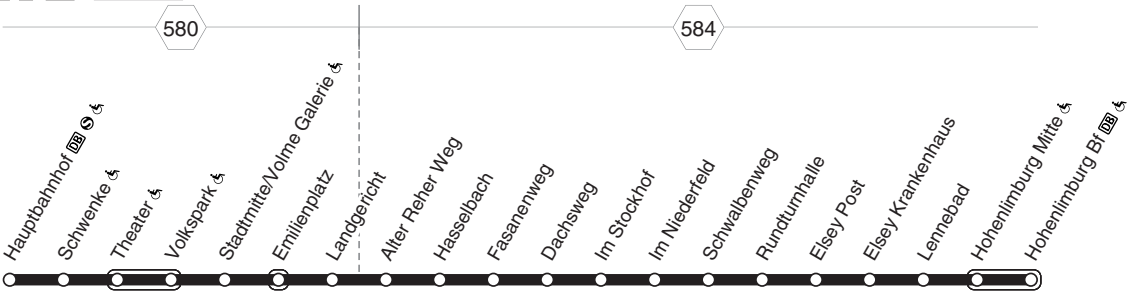

NE11

Hagen Hbf - Stadtmittle - Landgericht -
Hasselbach - Reh - Eisey -
Hohenlimburg Bf
und zurück

NE11

NE NE11

NachtExpress