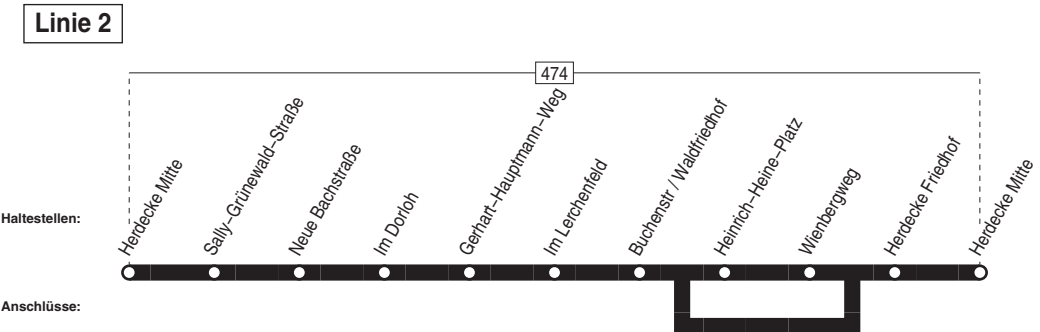

**Linie 2**

**Linie 2**

montags–freitags    samstags    sonn–und feiertags

Haltestellen		Abfahrtszeiten									
<b>Herdecke Mitte</b>	ab	8.48	10.48	12.48	14.48	16.48	8.48	10.48	12.48	14.48	16.48
Sally–Grünewald–Straße		49	49	49	49	49	49	49	49	49	49
Neue Bachstraße		50	50	50	50	50	50	50	50	50	50
Im Dorloh		53	53	53	53	53	53	53	53	53	53
Gerhart–Hauptmann–Weg		54	54	54	54	54	54	54	54	54	54
Im Lerchenfeld		54	54	54	54	54	54	54	54	54	54
<b>Buchenstr / Waldfriedhof</b>	an	57	57	57	57	57	57	57	57	57	57
<b>Buchenstr / Waldfriedhof</b>	ab	58	58	58	58	58	58	58	58	58	58
Heinrich–Heine–Platz										15.00	17.00
Wienbergweg										00	00
Herdecke Friedhof		9.01	11.01	13.01	15.01	17.01	9.01	11.01	13.01	01	01
<b>Herdecke Mitte</b>	an	9.03	11.03	13.03	15.03	17.03	9.03	11.03	13.03	15.03	17.03