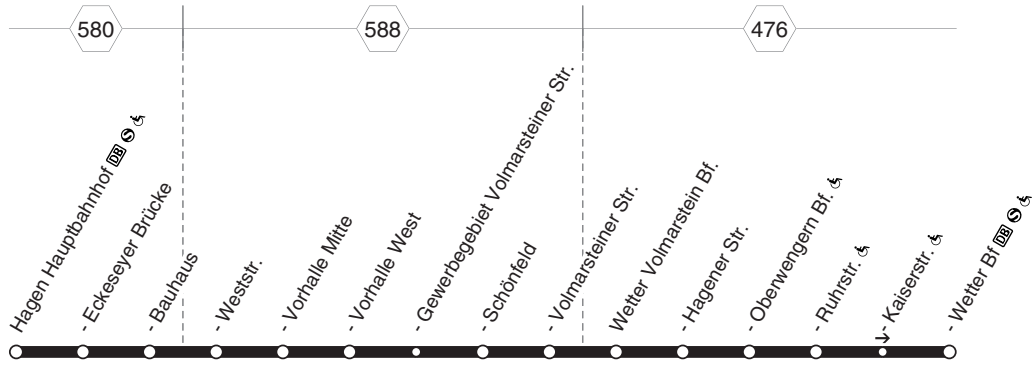

591

StadtLinie

591

Hagen Hbf - Vorhalle -
Oberwengern - Wetter Bf
und zurück

591

591

montags bis freitags

samstags

sonn- und feiertags →

Haltestellen	Abfahrtszeiten							
			58			51		
Hagen Hbf (Bstg 1) ab	6.05	21.05	8.05	17.05	18.05	19.05	9.05	19.05
- Eckeseyer Brücke	08	08	08	08	08	08	08	08
- Bauhaus	10	10	10	10	10	10	10	10
- Weststr.	15	15	15	15	15	15	15	15
- Vorhalle Mitte (Bstg 3)	17	17	17	17	17	17	17	17
- Vorhalle West	18	18	18	18	18	18	18	18
- Gew.-Geb- Volmarst. Str.	20	alle	20	alle	20	20	20	alle
- Schönfeld	22	60	22	60	22	22	22	60
- Volmarsteiner Str.	23	Min.	23	Min.	23	23	23	Min.
Wetter Volmarstein Bf.	24	24	24	24	24	24	24	24
- Hagener Str.	25	25	25	25	25	25	25	25
- Oberwengern Bf.	26	26	26	26	26	26	26	26
- Ruhrstr.	27	27	27	27	27	27	27	27
- Kaiserstr.	28	28	28	28	28	28	28	28
- Wetter Bf (Bstg 2) an	6.29	21.29	8.29	17.29	18.29	19.29	9.29	19.29

Nicht aufgeführte Haltestellen finden Sie im Linienband - Nachtverkehr siehe NE5, NE9

51 = nicht 24.12. und 31.12.   **58** = nicht 24.12.

591

Hagen Hbf - Vorhalle -
Oberwengern - Wetter Bf

591