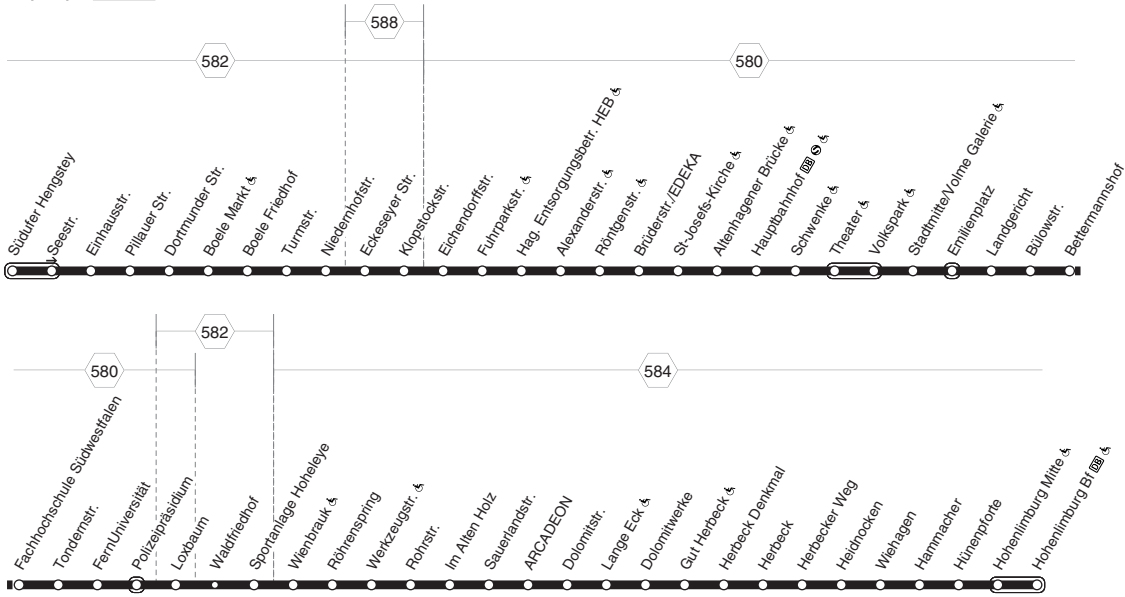

515

StadtLinie

515

**HA-Hengstey - Boele - Eckesey - Hbf -
Stadtmitte - FernUni - Loxbaum -
Halden - Herbeck - Hohenlimburg Bf
und zurück**

515