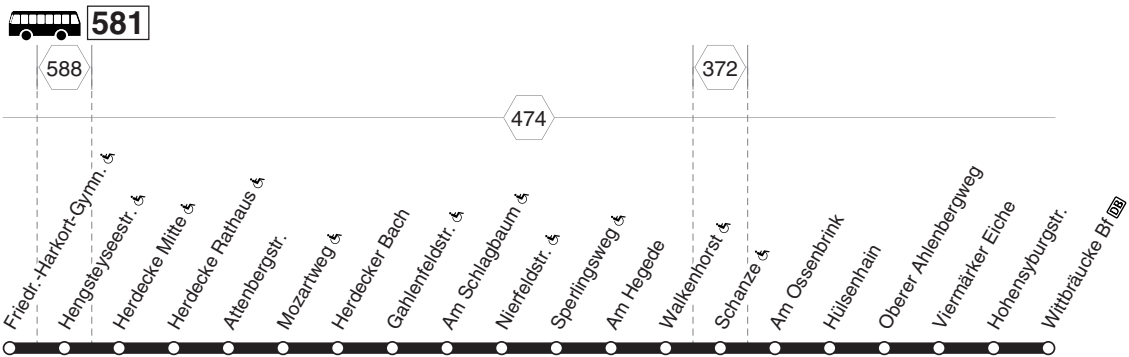

564

montags bis freitags

samstags

Haltestellen

Abfahrtszeiten

Herd. Friedr.-Harkort-Gym. & ab										
- Hengsteyseestr. &										
- Mühlenstr. &	19.59	8.59	9.59	10.59	11.59	12.59	13.59	14.59	15.59	16.59
- Herdecke Mitte &	20.01	9.01	10.01	11.01	12.01	13.01	14.01	15.01	16.01	17.01
- Herdecke Kirche & (Bstg 2)	02	02	02	02	02	02	02	02	02	02
- Goethestr.	03	03	03	03	03	03	03	03	03	03
- Herdecke Bf DB & (Bstg 5)	05	05	05	05	05	05	05	05	05	05
- Mozartweg &	07	07	07	07	07	07	07	07	07	07
- Ender Mitte &	10	10	10	10	10	10	10	10	10	10
- Ender Friedhof &	11	11	11	11	11	11	11	11	11	11
- Loerfeldstr.	13	13	13	13	13	13	13	13	13	13
- In den Eichen	15	15	15	15	15	15	15	15	15	15
- Schraberg	16	16	16	16	16	16	16	16	16	16
- Wilhelm-Huck-Str. &	17	17	17	17	17	17	17	17	17	17
- Kermelberg	18	18	18	18	18	18	18	18	18	18
- Auf dem Schnee	20	20	20	20	20	20	20	20	20	20
- Oberer Grenzweg	22	22	22	22	22	22	22	22	22	22
- Blickstraße	23	23	23	23	23	23	23	23	23	23
- In der Erdbrücke	25	25	25	25	25	25	25	25	25	25
- Am Semberg	26	26	26	26	26	26	26	26	26	26
- Vaerstenberg	27	27	27	27	27	27	27	27	27	27
- Schanze & an	20.28	9.28	10.28	11.28	12.28	13.28	14.28	15.28	16.28	17.28

564

VER

(Herdecke Friedrich-Harkort-Gymnasium) -
Stadtquartier - Bahnhof **DB** - Kirchende -
Schanze

564