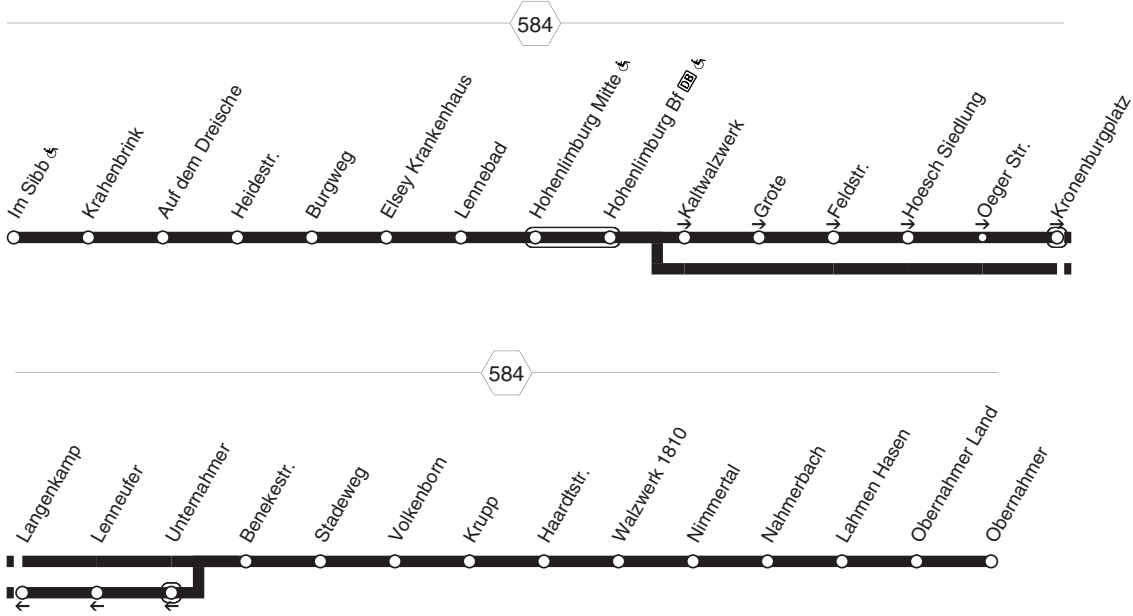

47 = an Vorfeiertagen und in Nächten auf Samstag, Sonn- und Feiertag.

NE19

DO-Kirchhörde - Herdecke Schanze -  
Nackē - Mitte - HA-Höing -  
Stadtmittē - Hagen Hbf

NE19

NachtExpress

Hohenlimburg Im Sibb - Eisey -  
Hohenlimburg Bf DB - Hoesch Siedlung -  
Benkestr. - Nimmertal - Obernahrner  
und zurück