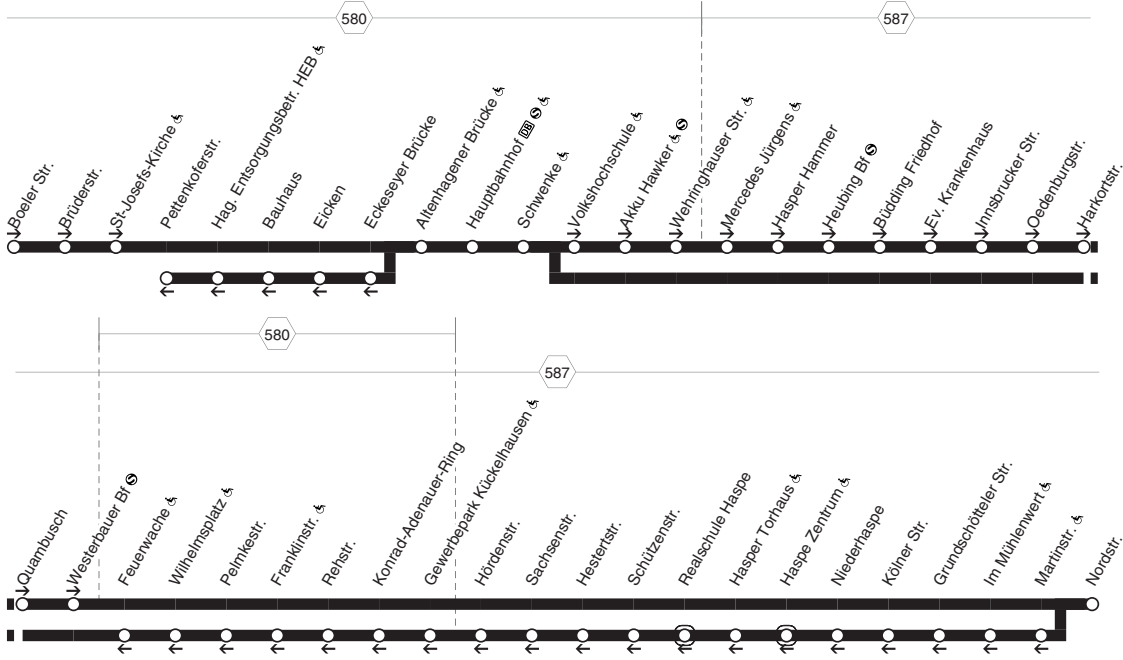

E1

HA-Boeler Str. - Hbf. Ⓢ - Haspe - Spielbrink -  
Quambusch - Westerbauer - Haspe - Hestert -  
Wehringhausen - Hbf. Ⓢ - Eckesey  
und zurück

E1

E1

## montags bis samstags →

Haltestellen		Abfahrtszeiten	
Hagen Boeler Str. (Bstg 1)	ab	3.08	
- Brüderstr./EDEKA		09	
- St.-Josefs-Kirche ☿		10	
- Altenhagener Brücke ☿ (Bstg 2)		12	
- Hauptbahnhof  ☿ (Bstg 2)	14	3.49	
- Schwenke ☿ (Bstg 3)	15	50	
- Volkshochschule ☿ (Bstg 2)	16	51	
- Akku Hawker ☿ ☼	17	52	
- Wehringhauser Str. ☿	18	53	
- Mercedes Jürgens ☿	19	54	
- Hasper Hammer	21	56	
- Heubing Bf ☼ (Bstg 3)	22	57	
- Büdding Friedhof	22	58	
- Ev. Krankenhaus	23	58	
- Innsbrucker Str.	24	59	
- Oedenburgstr.	25	4.00	
- Harkortstr.	26	01	
- Quambusch	28	03	
- Westerbauer Bf ☼	29	04	
- Nordstr. (Bstg 1)	an	3.29 4.04	