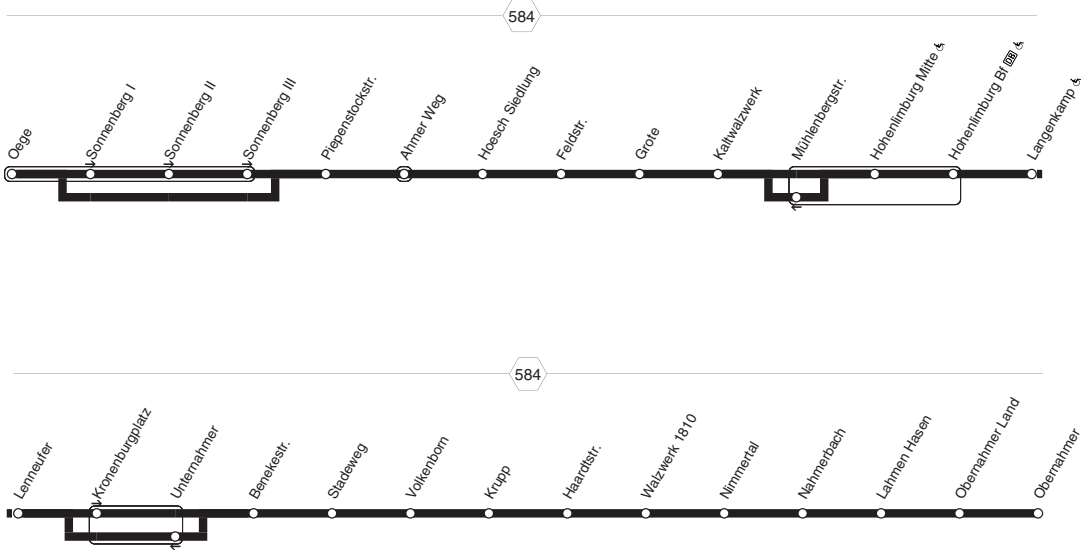

**535**
**HA-Markt - Oberhagen - Krähnocken - Elipe -  
 Delstern - Bissingheim - Emsterfeld**
**535****StadtLinie**

Haltestellen		Abfahrtszeiten							
Hagen Oege	ab	6.00	7.00	19.00	20.00	9.00	10.00	17.00	18.00
- Sonnenberg II		01	01	01	01	01	01	01	01
- Piepenstockstr.		02	02	02	02	02	02	02	02
- Ahmer Weg		03	03	03	03	03	03	03	03
- Hoesch Siedlung		03	03	03	03	03	03	03	03
- Feldstr.		04	04	04	04	04	04	04	04
- Grote		06	06	06	06	06	06	06	06
- Kaltwalzwerk		07	07	07	07	07	07	07	07
- Hohenlimburg Mitte & (Bstg 3)		10	10	10	10	10	10	10	10
- Hohenlimburg Bf  & (Bstg 5)		11	11	11	11	11	11	11	11
- Langenkamp &		13	13	alle	13	13	alle	13	13
- Lenneufer		14	14	60	14	14	60	14	14
- Kronenburgplatz (Bstg 1)		15	15	Min.	15	15	Min.	15	15
- Benekestr.		16	16	16	16	16	16	16	16
- Stadeweg		17	17	17	17	17	17	17	17
- Volkenborn		18	18	18	18	18	18	18	18
- Krupp		19	19	19	19	19	19	19	19
- Haardtstr.		20	20	20	20	20	20	20	20
- Walzwerk 1810		20	20	20	20	20	20	20	20
- Nimmertal		21	21	21	21	21	21	21	21
- Nahmerbach		22	22	22	22	22	22	22	22
- Lahmen Hasen		23	23	23	23	23	23	23	23
- Obernahrmer Land		23	23	23	23	23	23	23	23
- Obernahrmer	an	6.24	7.24	19.24	20.24	9.24	10.24	17.24	18.24