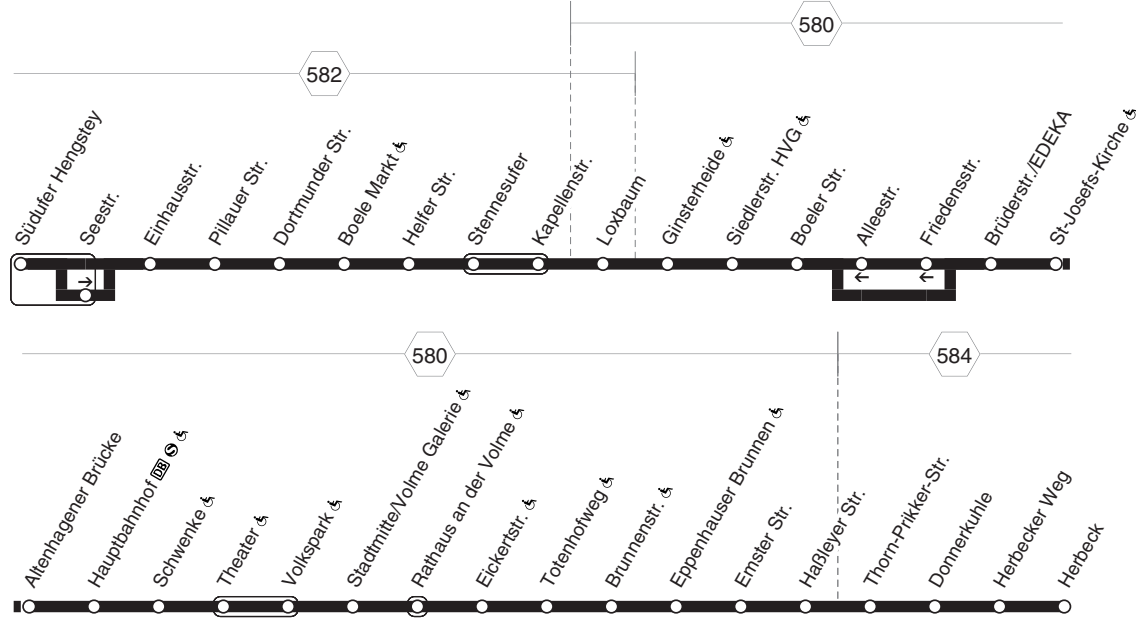

NE6 Hengstey - Boele Markt - Loxbaum - Boeler Str. - Hagen Hbf - Stadtmittel - Remberg - Eppenhausen - Herbeck und zurück