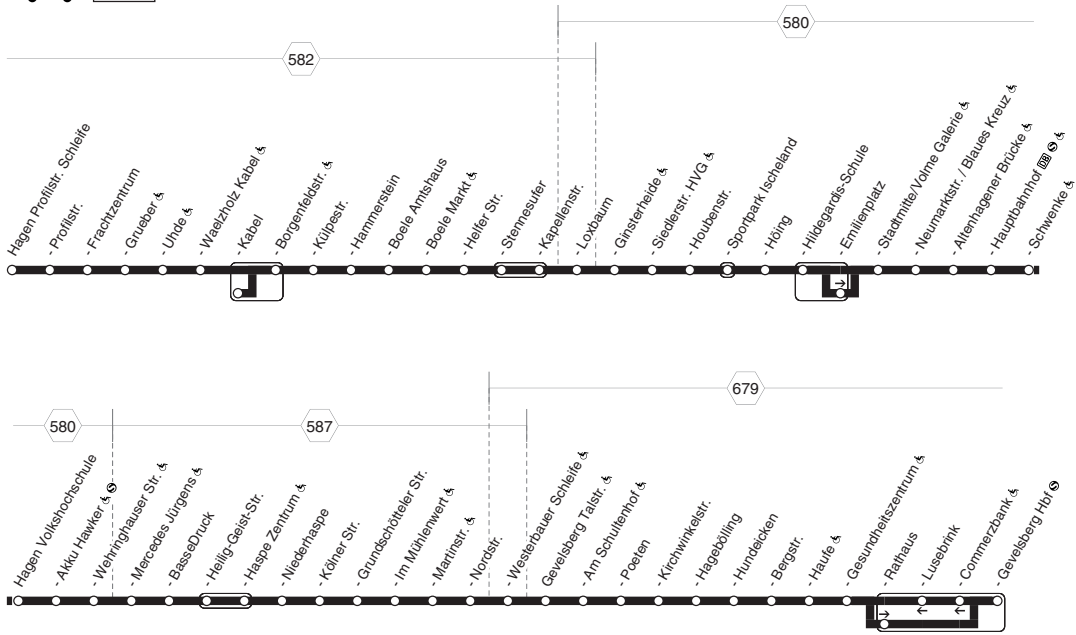

542

542

HA-Kabel - Boele - Loxbaum - Stadtmitte -
Hagen Hbf - Haspe - Gevelsberg Hbf

542