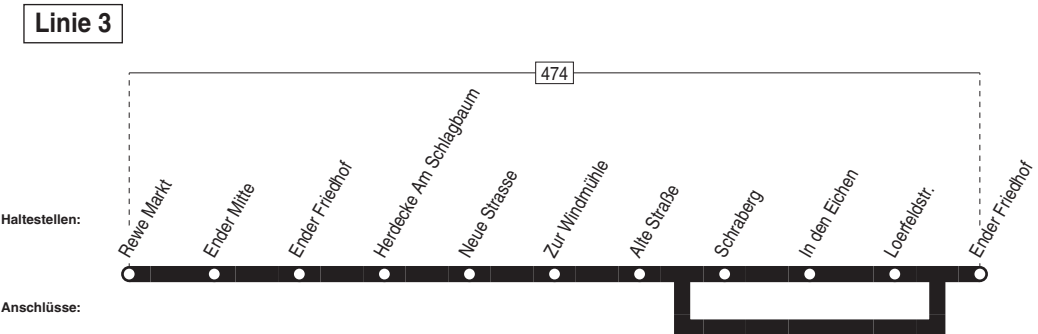

Bürgerbus Herdecke
Herdecke-Kirchende – Schlagbaum –
Schraberg – Herdecke-Kirchende

Linie 3