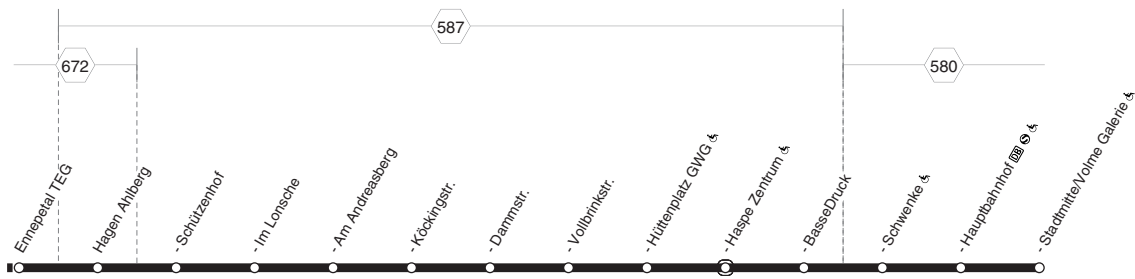

511

EN-Busbhf - Voerde - HA-Haspe -
Hagen Hbf - Stadtmitte
und zurück

511

StadtLinie

Haltestellen	Abfahrtszeiten							
Ennepetal Busbahnhof (Bstg 4) ab	4.35	6.35	7.02	7.35	19.35	20.02	23.02	
- Klutert	37	37	04	37	37	04	04	
- Altenvoerde Mitte	38	38	05	38	38	05	05	
- Rathaus	40	40	07	40	40	06	06	
- Gewerbestr.	42	42	09	42	42	08	08	
- Voerde Mitte &	45	45	12	45	45	11	11	
- Voerde Bergstr. &	46	46	13	46	46	12	12	
- Febi &	47	47	14	47	47	13	13	
- ZET	48	48	15	48	48	14	14	
- Verneis	50	50	17	50	50	16	16	
- Hasperbach Mühle	51	alle	51	18	51	alle	51	17
- TEG	53	30	53	20	53	30	53	18
Hagen Ahlberg	54	Min.	54	21	54	Min.	54	19
- Im Lonsche	56	56	23	56	56	20	20	
- Am Andreasberg	57	57	24	57	57	21	21	
- Köckingstr.	58	58	25	58	58	22	22	
- Dammstr.	59	59	26	59	59	23	23	
- Vollbrinkstr.	5.01	7.01	28	8.01	20.01	25	25	
- Hüttenplatz GWG &	02	02	29	02	02	26	26	
- Haspe Zentrum &	4.33	03	03	30	03	27	27	
- BasseDruck	36	06	06	33	06	30	30	
- Schwenke & (Bstg 4)	42	12	12	39	12	35	35	
- Hauptbahnhof & (Bstg 4)	44	14	14	41	14	37	37	
- Stadtmitte & (Bstg 5) an	4.48	5.18	7.18	7.45	8.18	20.18	20.41	23.41

Hält zwischen Stadtmitte und Haspe nur an den aufgeführten Haltestellen!

Besondere Kurzstreckenregelung: Bei der Ermittlung der Kurzstrecke zählen auch Haltestellen, an denen die Linie 511 nicht hält