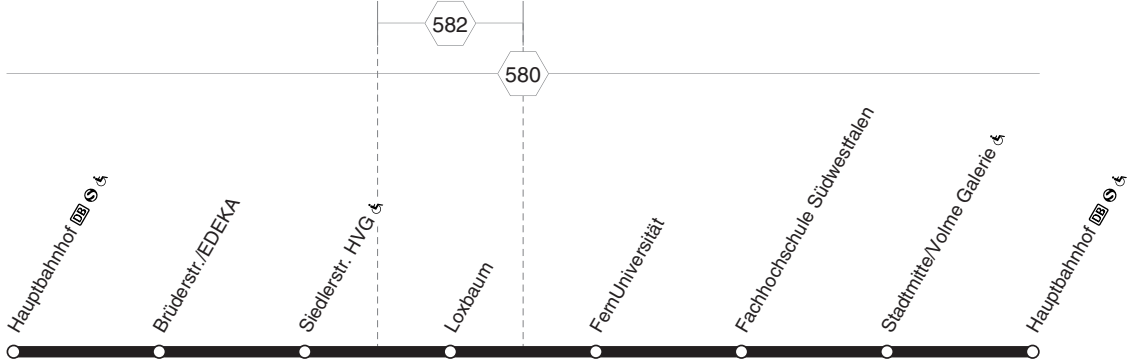

539

samstags

sonn- und feiertags

539

**HA-Reh Schälker Landstr. - Im Ölm -
Eisey - Lennebad - Hohenlimburg Bf -
(Oege -) Unternehmer - Vesperde - Wiblingwerde**

Haltestellen	Abfahrtszeiten																
Hagen Reh Schälker Landstr. ab	6.03	7.03	8.03		18.03	19.03	20.03							12.03	14.03	16.03	18.03
- Hasselbach	04	04	04		04	04	04							04	04	04	04
- Fasanenweg	05	05	05		05	05	05							05	05	05	05
- Im Stockhof (Bstg 3)	07	07	07		07	07	07							07	07	07	07
- Am Berge	09	09	09		09	09	09							09	09	09	09
- Berliner Allee	10	10	10		10	10	10							10	10	10	10
- Erich-Berlet-Stadion	11	11	11		11	11	11							11	11	11	11
- Wiesenstr.	15	15	15		15	15	15							15	15	15	15
- Trappenweg	16	16	16		16	16	16							16	16	16	16
- Möllerstr.	18	18	18		18	18	18							18	18	18	18
- Eisey Post	20	20	20		20	20	20							20	20	20	20
- Rundturmhalle	21	21	21		21	21	21							21	21	21	21
- Gotenweg	23	23	23	alle	23	23	23							23	23	23	23
- Eisey Kirche	25	25	25	60	25	25	25							25	25	25	25
- Eisey Ehrenmal (Bstg 2)	26	26	26	Min.	26	26	26							26	26	26	26
- Lennebad	27	27	27		27	27	27							27	27	27	27
- Hohenlimburg Mitte (Bstg 3)	29	29	29		29	29	29							29	29	29	29
- Hohenlb. Bf (Bstg 5) an	6.30	7.30	8.30		18.30	19.30	20.30							12.30	14.30	16.30	18.30
- Hohenlb. Bf (Bstg 5) ab	6.33	7.33	8.33		18.33	19.33	20.33							12.33	14.33	16.33	18.33
- Kaltwalzwerk	6.36	7.36	8.36		18.36	19.36	20.36							12.36	14.36	16.36	18.36
- Grote																	
- Feldstr.																	
- Hoesch Siedlung																	
- Oeger Str.																	
- Niederstr.	6.37	7.37	8.37		18.37	19.37	20.37							12.37	14.37	16.37	18.37
- Kronenburgplatz (Bstg 2)	39	39	39		39	39	39							39	39	39	39
- Wilhelmstr.	40	40	40		40	40	40							40	40	40	40
- Regenbogenschule	6.41	7.41	41		41	19.41	20.41							41	41	41	41
Wiblingwerde Vesperde			47		47									47	47	47	47
- Todtenhelle			48	alle	48									48	48	48	48
- Vogelhenne			49	120	49									49	49	49	49
- Wörden			50	Min.	50									50	50	50	50
- Harpkestr.			51		51									51	51	51	51
Wiblingwerde an			8.52		18.52									12.52	14.52	16.52	18.52

Nicht aufgeführte Haltestellen finden Sie im Linienband - Nachtverkehr siehe NE11, NE21

539

Hagen Hbf - Loxbaum - FernUni -
FH Südwestfalen - Stadtmitte - Hagen Hbf
und zurück

540

540

StadtLinie