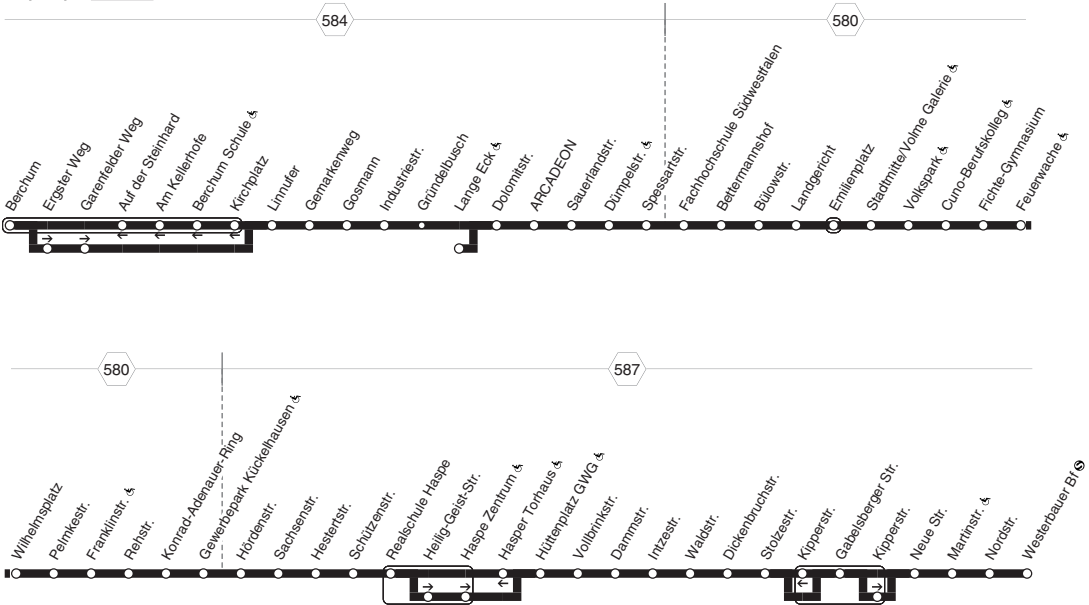

521

HA-Berchum - Halden - Stadtmittle -
Hagen Hbf - Wilhelmsplatz - Hestert -
Haspe - Kipper - Westerbauer und zurück

521

StadtLinie