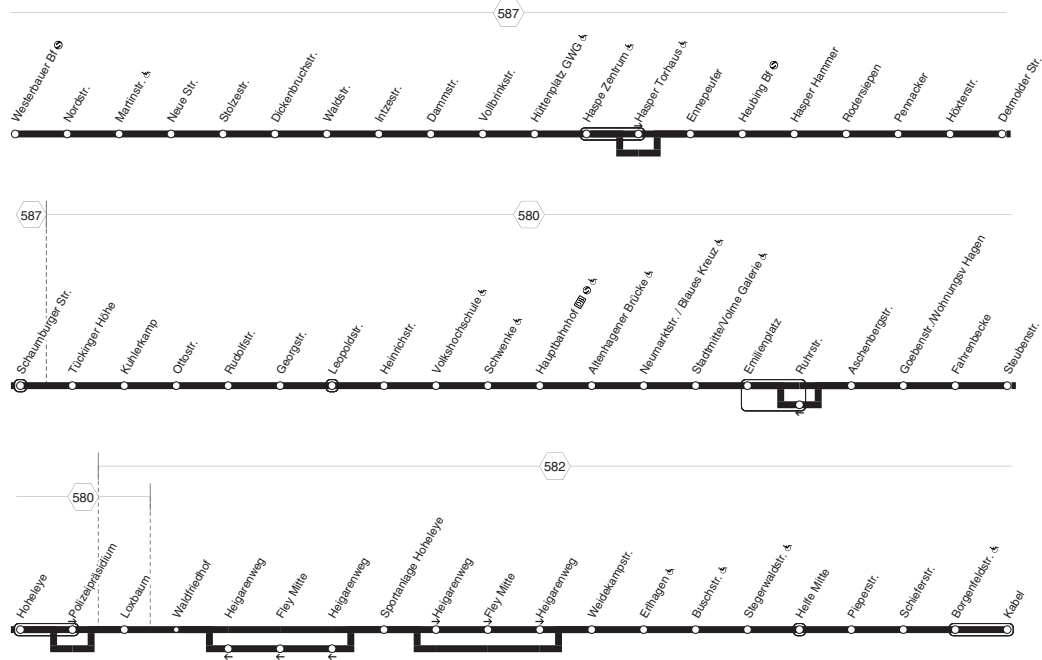

NachtExpress

NE2

Westerbauer Bf - Kipper - Haspe - Heubing
Kuhlerkamp - Hagen Hbf - Stadtmittelpark
Hoheney - Loxbaum - Fley - Kabel
und zurück

NE2