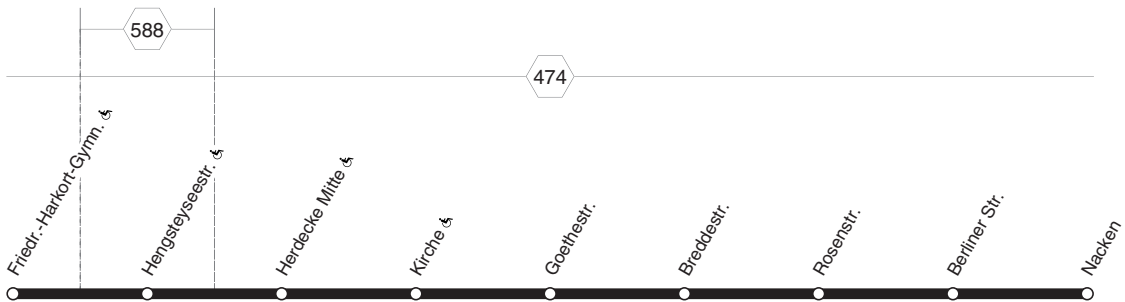

581

montags bis freitags

Haltestellen	Abfahrtszeiten			
	b3	S	S	S
Herd. Friedr.-Harkort-Gym. & ab	12.43	13.28	13.30	16.00
- Hengsteyseestr. &	44	29	31	01
- Herdecke Mitte &	45	30	32	02
- Herdecke Rathaus &	47	32	34	04
- Attenbergstr.	48	33	35	05
- Mozartweg &	49	34	36	06
- Herdecker Bach	50	35	37	07
- Gahlenfeldstr. &	51	36	38	08
- Am Schlagbaum &	53	38	40	10
- Nierfeldstr. &	54	39	41	11
- Sperlingsweg &	55	40	42	12
- Am Hegede	56	41	43	13
- Walkenhorst &	57	42	44	14
- Schanze &	58	13.43	45	15
- Am Ossenbrink	13.00		47	17
- Hülsenhain	01		48	18
- Oberer Ahlenbergweg	02		49	19
- Viermärker Eiche	03		50	20
- Hohensyburgstr.	05		52	22
- Wittbrücke Bf DB an	13.06		13.53	16.23

b3 = nur freitags an Schultagen   **S** = nur an Schultagen

581

mo-fr

Haltestellen	Abfahrtszeiten	
	S	S
Herdecke Wittbrücke Bf DB ab	6.46	7.18
- Hohensyburgstr.	48	20
- Viermärker Eiche	49	21
- Oberer Ahlenbergweg	50	22
- Hülsenhain	51	23
- Am Ossenbrink	52	24
- Schanze &	6.54	26
- Walkenhorst &		27
- Am Hegede		28
- Sperlingsweg &		29
- Nierfeldstr. &		30
- Am Schlagbaum &		31
- Gahlenfeldstr. &		33
- Herdecker Bach		34
- Mozartweg &		35
- Attenbergstr.		36
- Herdecke Rathaus &		37
- Herdecke Mitte &		38
- Hengsteyseestr. &		39
- Friedr.-Harkort-Gymn. & an		7.42

581

VER
Herdecke Bf **DB** - Schanze - Wittbrücke **DB**
und zurück

581