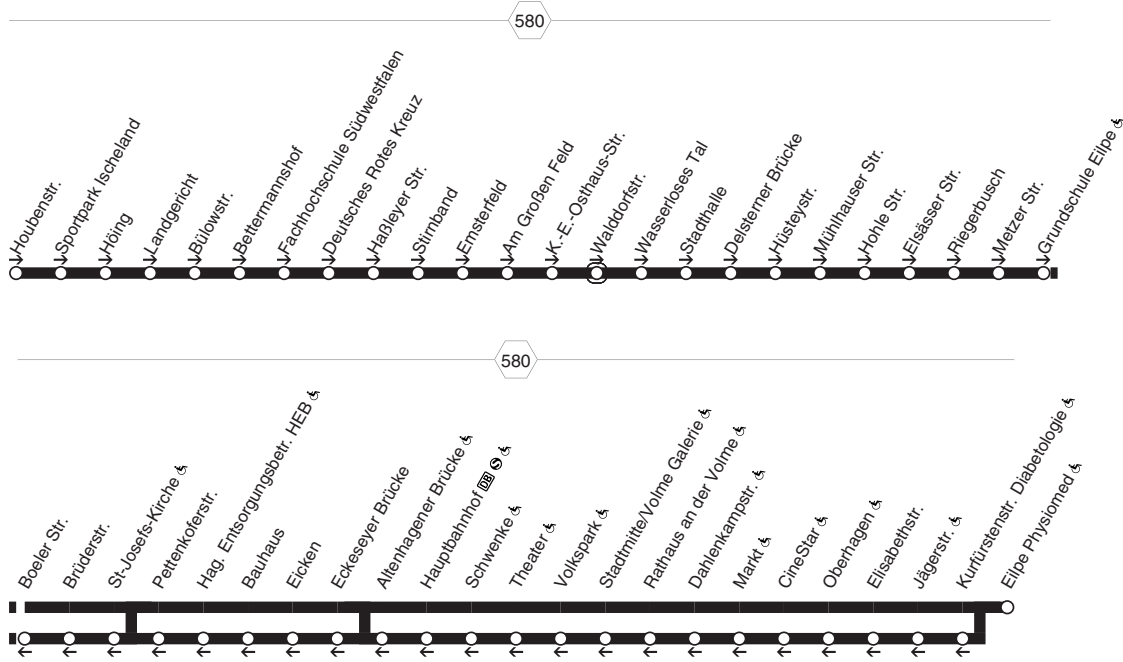

E1

HA-Boeler Str. - Hbf. Ⓢ - Haspe - Spielbrink -  
Quambusch - Westerbauer - Haspe - Hestert -  
Wehringhausen - Hbf. Ⓢ - Eckesey  
und zurück

E1

E1

## montags bis samstags →

Haltestellen		Abfahrtszeiten	
Hagen Boeler Str. (Bstg 1)	ab	3.08	
- Brüderstr./EDEKA		09	
- St.-Josefs-Kirche ☿		10	
- Altenhagener Brücke ☿ (Bstg 2)		12	
- Hauptbahnhof  ☿ (Bstg 2)	14	3.49	
- Schwenke ☿ (Bstg 3)	15	50	
- Volkshochschule ☿ (Bstg 2)	16	51	
- Akku Hawker ☿ ☼	17	52	
- Wehringhauser Str. ☿	18	53	
- Mercedes Jürgens ☿	19	54	
- Hasper Hammer	21	56	
- Heubing Bf ☼ (Bstg 3)	22	57	
- Büdding Friedhof	22	58	
- Ev. Krankenhaus	23	58	
- Innsbrucker Str.	24	59	
- Oedenburgstr.	25	4.00	
- Harkortstr.	26	01	
- Quambusch	28	03	
- Westerbauer Bf ☼	29	04	
- Nordstr. (Bstg 1)	an	3.29 4.04	

HA-Boeler Str. - Hbf. ☼ - Haspe - Spielbrink -  
 Quambusch - Westerbauer - Haspe - Hestert -  
 Wehringhausen - Hbf. ☼ - Eckesey  
 und zurück

**E2**

**E2** Boeler Str. - Höing - Eppenhäusen -  
Emst - Eliperfeld - Eilpe - Oberhagen -  
Stadtmittle - Hbf. - Altenhagen  
und zurück