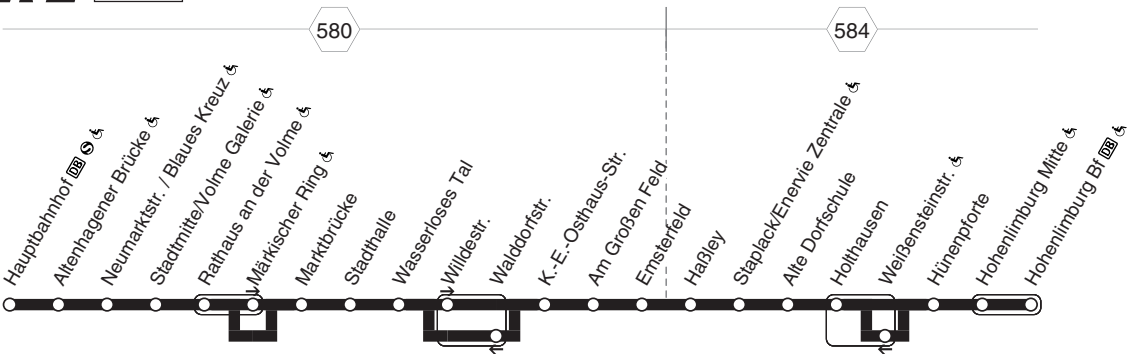

NE12

Hagen Hbf - Stadtmitte - Stadthalle -
Emsterfeld - Holthausen - Hohenlimburg Bf

NE12

NE NE12