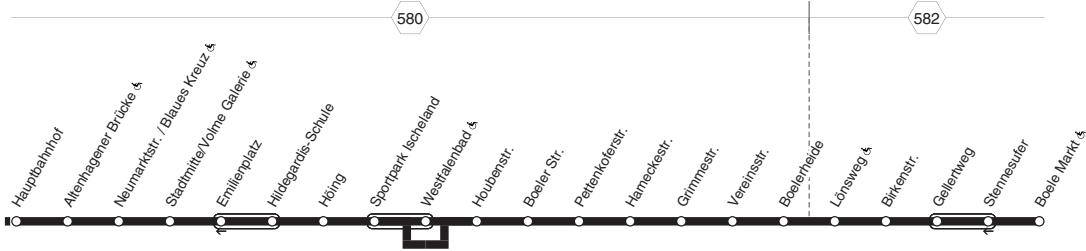

525

HA-Geweke - Heubing - Haspe -
Hestert - Wilhelmsplatz - Stadtmittie - Höing -
Westalenbad - Boelerheide - Boele
und zurück

525

525