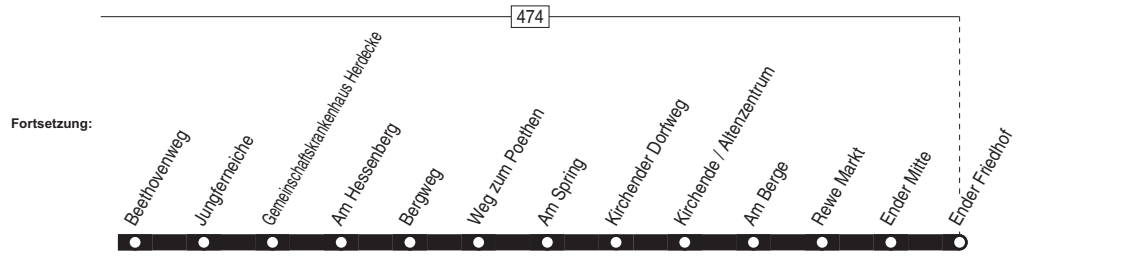

440

Linie 1

Bürgerbus Herdecke
Herdecke Mitte – Herdecke Kirchende

Linie 1