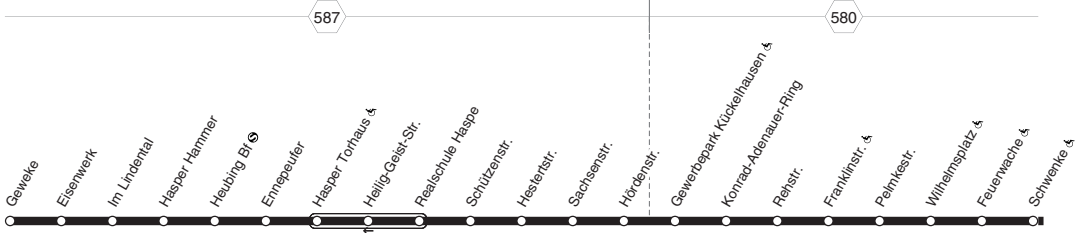

525

HA-Geweke - Heubing - Haspe -
Hestert - Wilhelmsplatz - Stadtmittie - Höing -
Westalenbad - Boelerheide - Boele
und zurück

525

525