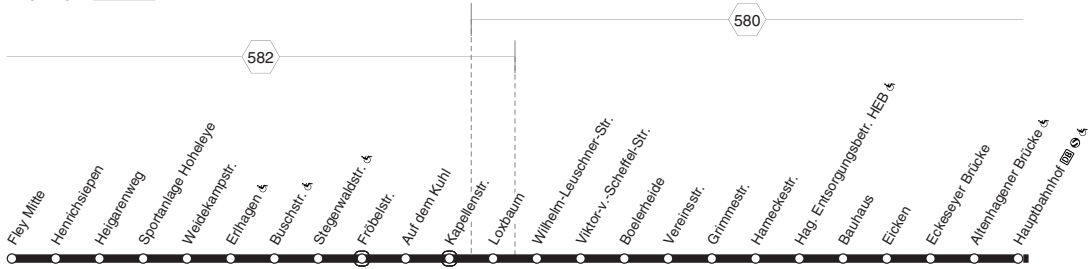

montags bis freitags →

Haltestellen	Abfahrtszeiten						
	S	S	S	S	S	S	S
Hagen Grundschule Volmetal ab	6.53	11.32	12.32	13.32	14.52	15.40	
- An der Wallburg	55	34	34	34	54	42	
- Ribbertstr.	56	35	35	35	55	43	
- Dahl	58	37	37	37	57	45	
- Grabweg	59	38	38	38	58	46	
- Sommerhagener Weg	59	38	38	38	58	46	
- Am Stuckenhagen	7.00	39	39	39	59	47	
- Kattwinkel	00	39	39	39	59	47	
- Düinghauser Weg	01	40	40	40	15.00	48	
- Priorei	02	41	41	41	01	49	
- Priorei Bf	03	42	42	42	02	50	
- Hückinghauser Weg	04	43	43	43	03	51	
- Reckhammer	05	44	44	44	04	52	
- Schemm	07	46	46	46	06	54	
Breckerfeld Drehe	09	48	48	48	08	56	
- Breckerfeld Busbahnhof	11	50	50	50	10	58	
- Schule	13	52	52	52	12	16.00	
- Bonkampstr.	14	53	53	53	13	01	
- Bergstr.	15	54	54	54	14	02	
- Berliner Str.	16	55	55	55	15	03	
- Gencayer Str.	17	56	56	56	16	04	
- Wiesenstr.	18	57	57	57	17	05	
- Breckerfeld Busbahnhof an	7.20	11.59	12.59	13.59	15.19	16.07	

S = nur an Schultagen

montags bis freitags ←

Haltestellen	Abfahrtszeiten				
	S	S	S	S	S
Breckerfeld Busbahnhof ab	6.31	11.08	14.08	15.20	
- Drehe	33	10	10	22	
Hagen Schemm	35	12	12	24	
- Reckhammer	37	14	14	26	
- Hückinghauser Weg	38	15	15	27	
- Priorei Bf	39	16	16	28	
- Priorei	40	17	alle	17	29
- Düinghauser Weg	41	18	60	18	30
- Kattwinkel	42	19	Min.	19	31
- Am Stuckenhagen	42	19		19	31
- Sommerhagener Weg	43	20		20	32
- Grabweg	44	21		21	33
- Am Obergraben	46	23		23	35
- Ribbertstr.	47	24		24	36
- An der Wallburg	48	25		25	37
- Grundschule Volmetal an	6.50	11.27	14.27	15.39	

523

und zurück

VER

HA-Grundschule Volmetal - Dahl - Priorei - Breckerfeld Bus Bf

523

524

StadtLinie

524

HA-Fley - Helfe - Loxbaum - Boelerheide - Eckesey - Hagen Hbf - Stadtmittle - Tondernstr. - Halden - Garefeld und zurück

524