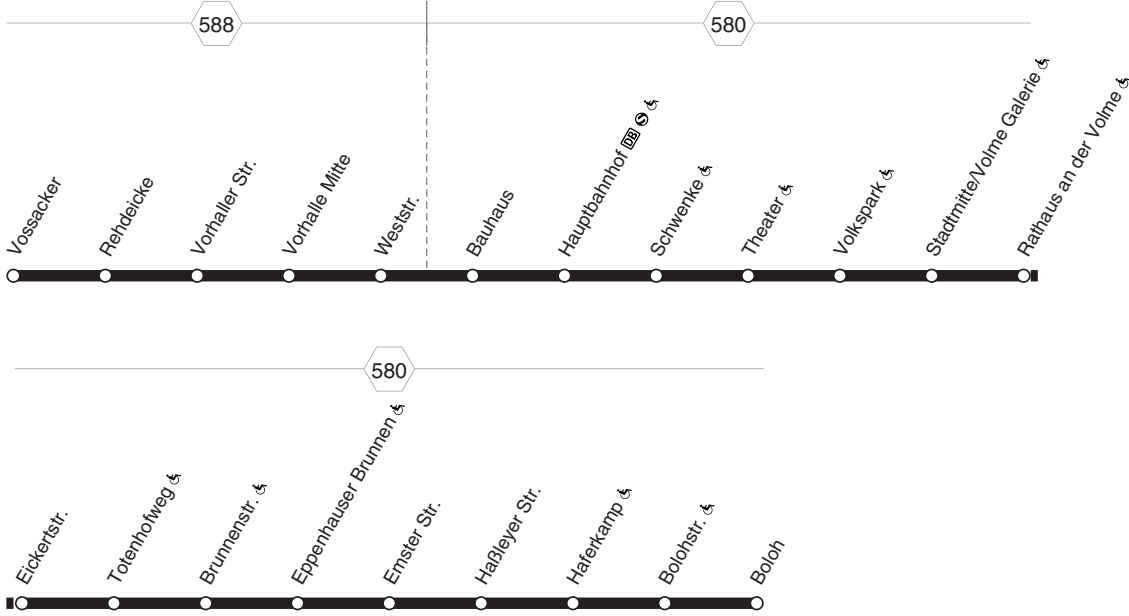

CE52
Vossacker - Vorhalle Mitte - Bauhaus -
Hagen Hbf - Stadtmitte - Remberg -
Eppenhäusen - Boloh
und zurück

CE52