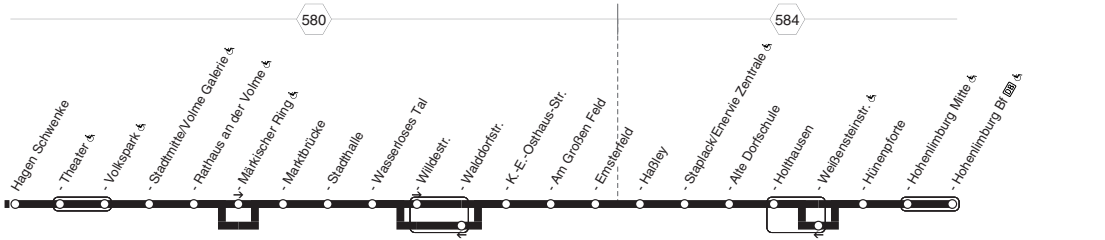

518

**Herdecke Schanze - Herdecke Mitte -
HA-Eckesey - Hagen Hbf -
Stadtmite - Ernst - Hohenlimburg Bf
und zurück**

518

518

StadtLinie