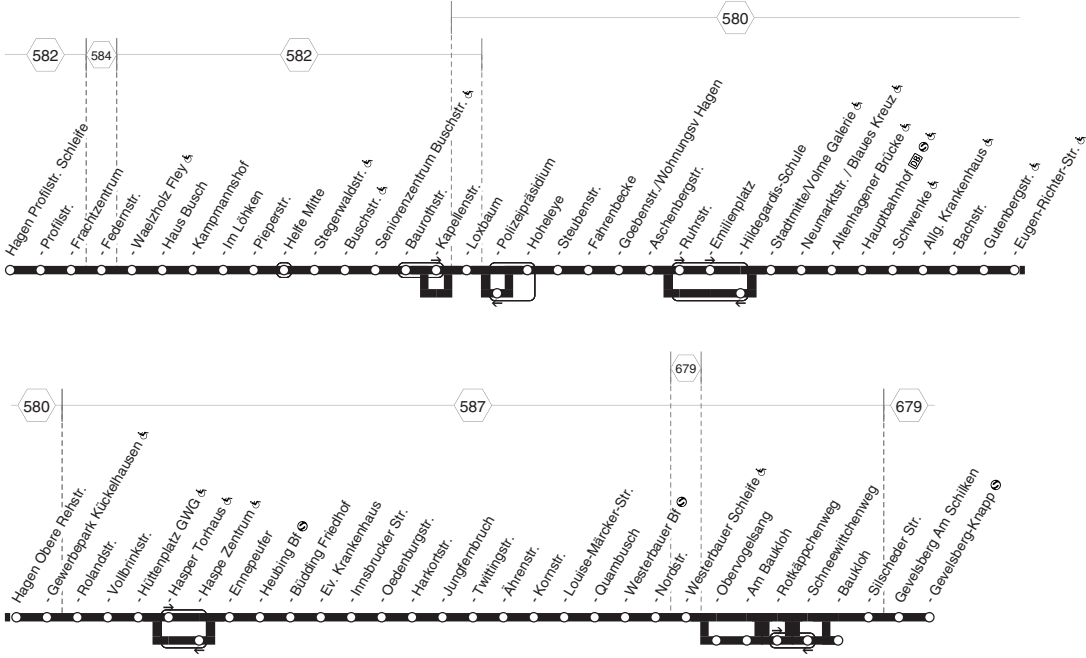

543

**Lennetal - Helfe - Buschstr. - Loxbaum -
Hoheleye - Stadtmittre - Hagen Hbf -
Westerbauer - Baukloh/GEV-Knapp**

543

543