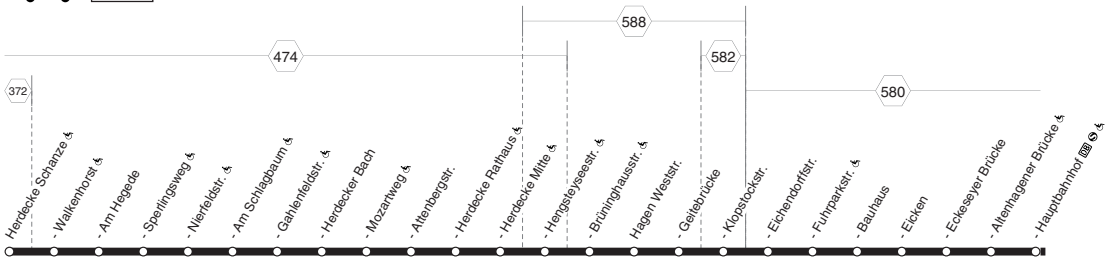

518

**Herdecke Schanze - Herdecke Mitte -
HA-Eckesey - Hagen Hbf -
Stadtmite - Ernst - Hohenlimburg Bf
und zurück**

518

518

StadtLinie