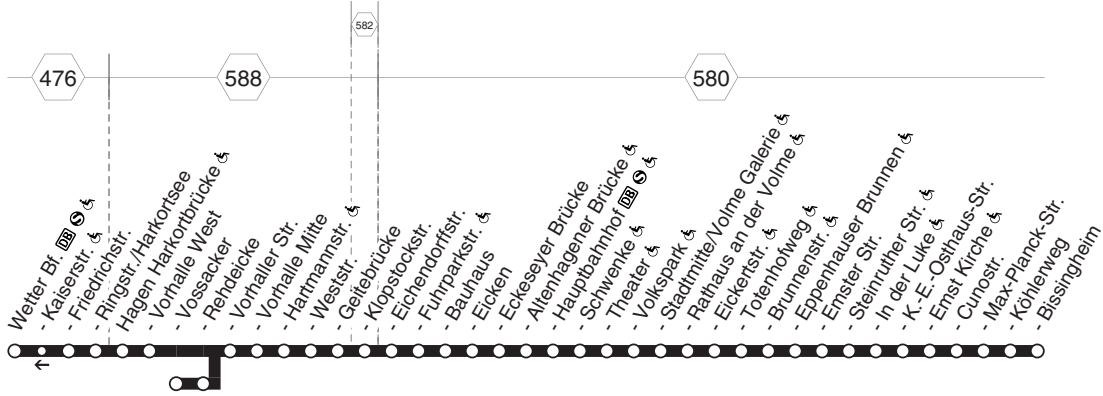

**541****541**

StadtLinie

Haltestellen		Abfahrtszeiten											
Wetter Bf    (Bstg 4)	ab	4.31	20.01	21.20	22.20			7.20	8.01	20.01	21.20	22.20	
- Friedrichstr.		34	04	22	22			22	04	04	22	22	
- Ringstr./Harkortsee		35	05	23	23			23	05	05	23	23	
Hagen Harkortbrücke 		37	07	24	24			24	07	07	24	24	
- Vörhalle West		4.39	20.09	21.26	22.26			7.26	8.09	20.09	21.26	22.26	
- Vossacker	ab												
- Rehdeicke													
- Vohalle Mitte (Bstg 4)		4.41	20.11	20.28	21.28	22.28		7.28	8.11	20.11	20.28	21.28	22.28
- Hartmannstr. 		42	12	29	29	29		29	12	12	29	29	
- Weststr.		44	14	31	31	31		31	14	14	31	31	
- Geitebrücke		45	15	32	32	32		32	15	15	32	32	
- Klopstockstr.		47	17	34	34	34		34	17	17	34	34	
- Fuhrparkstr. 		49	alle	19	36	36		36	19	alle	19	36	36
- Bauhaus		52	30	22	38	38		38	22	30	22	38	38
- Eckeseyer Brücke		54	Min.	24	40	40		40	24	Min.	24	40	40
- HA-Hbf   (Bstg 3)	an	4.58	20.28	20.43	21.43	22.43		7.43	8.28	20.28	20.43	21.43	22.43
- HA-Hbf   (Bstg 3)	ab	4.58	20.28	20.46	21.46		5.46	6.46	7.43	8.28	20.28	20.46	21.46
- Schwenke  (Bstg 2)		5.00	30	48	48		48	48	45	30	30	48	48
- Theater 		01	31	49	49		49	49	46	31	31	49	49
- Stadtmitte  (Bstg 7)		05	35	52	52		52	52	49	35	35	52	52
- Rathaus an der Volme  (Bstg 3)		07	37	54	54		54	54	51	37	37	54	54
- Totenhofweg 		10	40	57	57		57	57	54	40	40	57	57
- Brunnenstr. 		11	41	58	58		58	58	55	41	41	58	58
- Emster Str.		13	43	21.00	22.00		6.00	7.00	57	43	43	21.00	22.00
- K.-E.-Osthaus-Str. (Bstg 2)		16	46	03	03		03	03	8.00	46	46	03	03
- Ernst Kirche 		18	48	04	04		04	04	01	48	48	04	04
- Cunostr. (Bstg 2)		19	49	05	05		05	05	02	49	49	05	05
- Bissingheim (Bstg 3)	an	5.23	20.53	21.09	22.09		6.09	7.09	8.53	20.53	21.09	22.09	