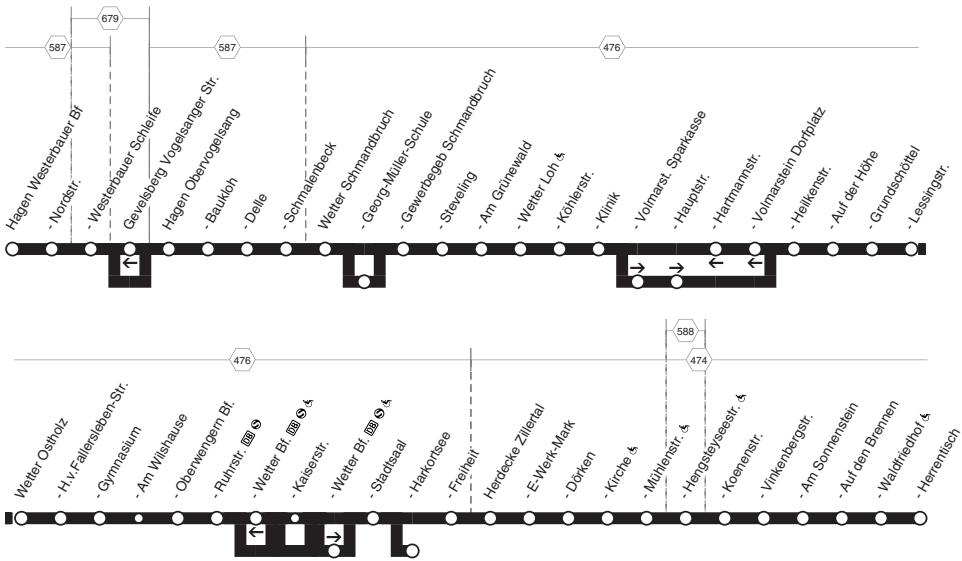

553

HA-Westerbauer Bf - Baukloh -
Volmarstein - Wetter Bf -
Herdecke - Herrentisch
und zurück

553

StadtLinie

553