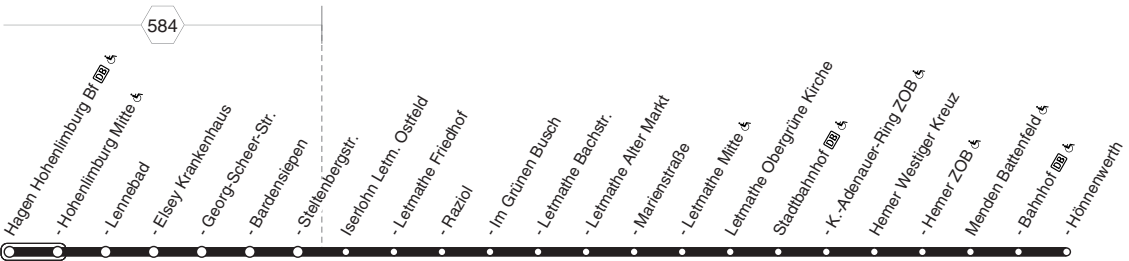

594

sonn- und feiertags

Haltestellen	Abfahrtszeiten	
Schwerte ZOB/Bf	8.47	20.47
- Sparkasse	48	48
- Meierling	51	51
- Hagener Str.	52	52
- Ruhrakademie	54	54
- Im Ostfeld	55	55
- Reichshofstr.	57	57
- Westhofen Denkmal	8.59	20.59
- Westhofen Sparkasse		
- Wasserstr.		
- Bruchstr.		
- Brüninghaus	9.01	21.01
Hagen Ruhrbrücke	03 alle	03
- Lennhof	05 60	05
- Buschmühlenstr.	07 Min.	07
- Borgenfeldstr.	09	09
- Külpestr.	10	10
- Hammerstein	11	11
- Boele Amtshaus	12	12
- Boele Markt	14	14
- Lütkenheider Str.	16	16
- Niedernhofstr. (Bstg 4)	18	18
- Eckeseyer Str.	19	19
- Klopstockstr.	20	20
- Fuhrparkstr.	21	21
- Bauhaus	22	22
- Eckeseyer Brücke	24	24
- HA-Hbf (Bstg 1) an	9.27	21.27

Weitere Fahrten innerhalb von Schwerte siehe Fahrplan der DB (www.dbregiobus-nrw.de)

594

Schwerte ZOB/Bf - Westhofen
Hagen-Boele Markt - Hauptbahnhof

594

1

MVG
HA-Hohenlimburg Bf **DB** - IS-Letmathe -
Grüne - Iserlohn **DB** - Hemer-Westig -
ZOB - Menden-Battenfeld - Hönnenwerth
und zurück

1

1

StadtLinie