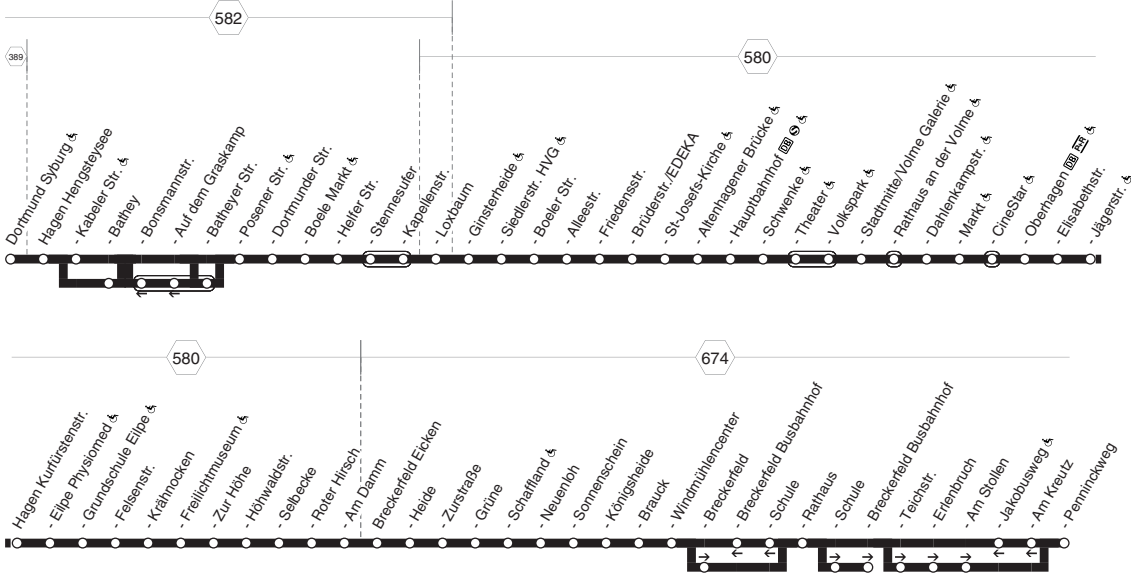

Haltestellen	Abfahrtszeiten			
Hagen Stadtmitte & (Bstg 2) ab	9.13	21.13	21.49	22.49
- Hauptbahnhof & (Bstg 2)	17	17	53	53
- Schwenke & (Bstg 3)	18	18	54	54
- BasseDruck	23	23	59	59
- Haspe Zentrum &	8.26	26	22.02	23.02
- Hüttenplatz GWG &	28	28	04	04
- Vollbrinkstr.	29	29	05	05
- Dammstr.	30	30	06	06
- Köckingstr.	31	31	07	07
- Am Andreasberg	32	32	08	08
- Im Lonsche	32	32	08	08
- Schützenhof (Bstg 1)	33	33	alle	09
- Ahlberg	34	34	60	10
Ennepetal TEG	35	35	Min.	11
- Hasperbach Mühle	37	37	37	13
- Verneis	38	38	38	14
- ZET	40	40	40	16
- Febi &	41	41	41	17
- Voerde Bergstr. &	42	42	42	18
- Voerde Mitte &	44	44	44	20
- Gewerbestr.	47	47	47	23
- Rathaus	49	49	49	25
- Altevörderde Mitte	50	50	50	26
- Klutert	52	52	52	28
- Busbahnhof (Bstg 1) an	8.55	9.55	21.55	22.31

Hält zwischen Stadtmitte und Haspe nur an den aufgeführten Haltestellen

Besondere Kurzstreckenregelung: Bei der Ermittlung der Kurzstrecke zählen auch Haltestellen, an denen die Linie 511 nicht hält

512

512

DO-Syburg / HA-Bathey - Boele - Altenhagen - Hagen Hbf - Stadtmittle - Oberhagen - Elipe - Selbecke - Zurstraße - Breckerfeld und zurück