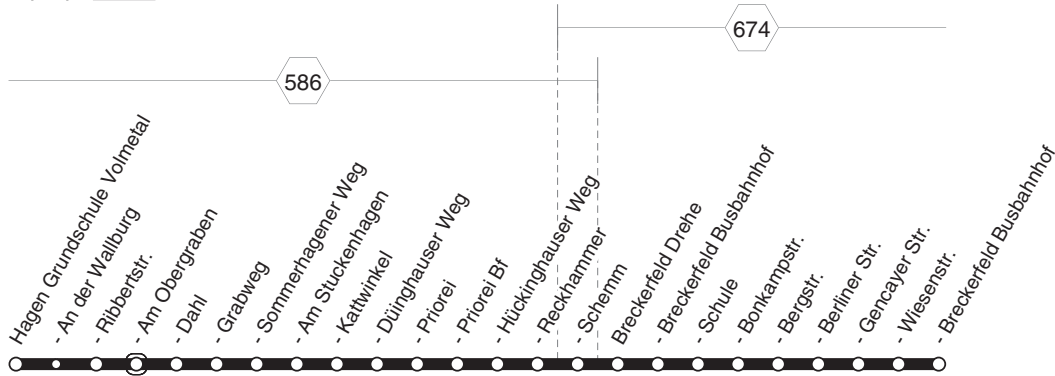

523

StadtLinie

523

VER

**HA-Grundschule Volmetal - Dahl - Priorsrei -
Breckerfeld Bus Bf
und zurück**

523

montags bis freitags →

Haltestellen	Abfahrtszeiten						
	S	S	S	S	S	S	S
Hagen Grundschule Volmetal ab	6.53	11.32	12.32	13.32	14.52	15.40	
- An der Wallburg	55	34	34	34	54	42	
- Ribbertstr.	56	35	35	35	55	43	
- Dahl	58	37	37	37	57	45	
- Grabweg	59	38	38	38	58	46	
- Sommerhagener Weg	59	38	38	38	58	46	
- Am Stuckenhagen	7.00	39	39	39	59	47	
- Kattwinkel	00	39	39	39	59	47	
- Düinghauser Weg	01	40	40	40	15.00	48	
- Priorei	02	41	41	41	01	49	
- Priorei Bf	03	42	42	42	02	50	
- Hückinghauser Weg	04	43	43	43	03	51	
- Reckhammer	05	44	44	44	04	52	
- Schemm	07	46	46	46	06	54	
Breckerfeld Drehe	09	48	48	48	08	56	
- Breckerfeld Busbahnhof	11	50	50	50	10	58	
- Schule	13	52	52	52	12	16.00	
- Bonkampstr.	14	53	53	53	13	01	
- Bergstr.	15	54	54	54	14	02	
- Berliner Str.	16	55	55	55	15	03	
- Gencayer Str.	17	56	56	56	16	04	
- Wiesenstr.	18	57	57	57	17	05	
- Breckerfeld Busbahnhof an	7.20	11.59	12.59	13.59	15.19	16.07	

S = nur an Schultagen

montags bis freitags ←

Haltestellen	Abfahrtszeiten				
	S	S	S	S	S
Breckerfeld Busbahnhof ab	6.31	11.08	14.08	15.20	
- Drehe	33	10	10	22	
Hagen Schemm	35	12	12	24	
- Reckhammer	37	14	14	26	
- Hückinghauser Weg	38	15	15	27	
- Priorei Bf	39	16	16	28	
- Priorei	40	17	alle	17	29
- Düinghauser Weg	41	18	60	18	30
- Kattwinkel	42	19	Min.	19	31
- Am Stuckenhagen	42	19		19	31
- Sommerhagener Weg	43	20		20	32
- Grabweg	44	21		21	33
- Am Obergraben	46	23		23	35
- Ribbertstr.	47	24		24	36
- An der Wallburg	48	25		25	37
- Grundschule Volmetal an	6.50	11.27	14.27	15.39	

523

und zurück

VER

HA-Grundschule Volmetal - Dahl - Priorei - Breckerfeld Bus Bf

523