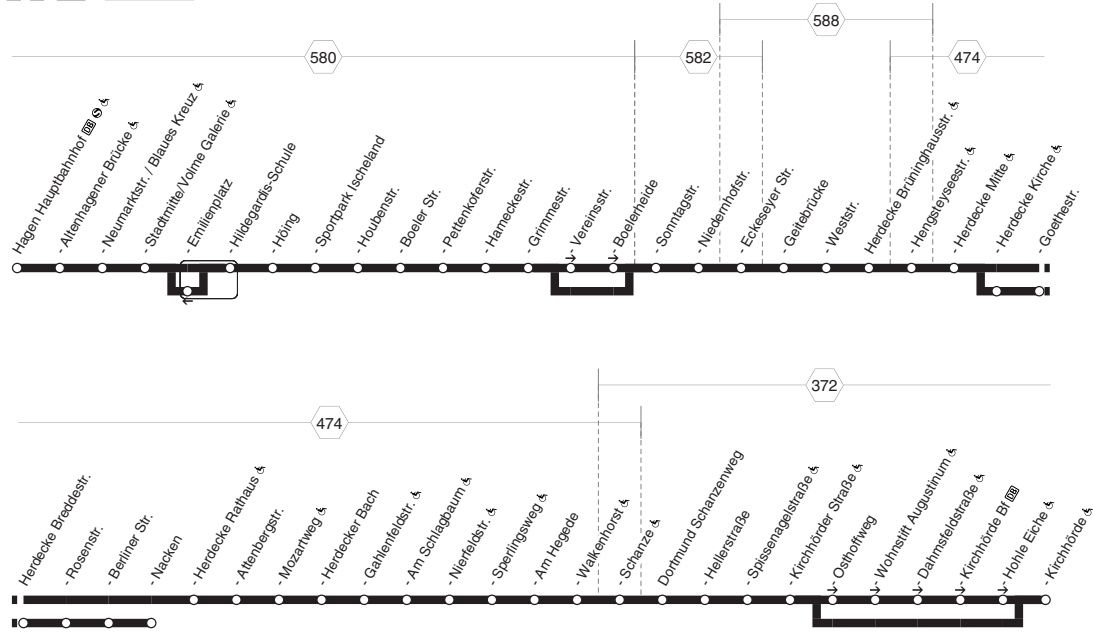

47 = an Vorgefertigen und in Nächten auf Samstag, Sonn- und Feiertag.

NachtExpress

**NE19**

Hagen Hbf - Stadtmittle -  
 Höing - Boelerheide - Herdecke -  
 Nacken - Schanze - DO-Kirchhörde  
 und zurück