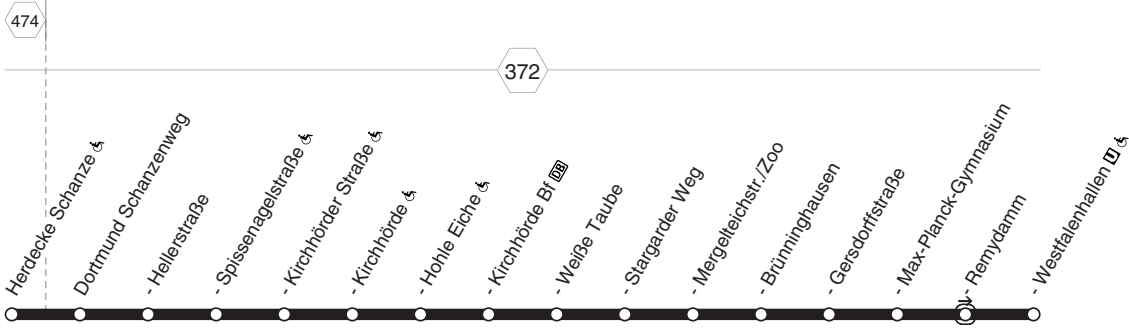

376

**Witten Hof - Rathaus - Auf dem Schnee - Westende - Kirchende - Herdecke - Hagen-Vorphalle**

376

StadtLinie

450

DSW21 Herdecke Schanze - DO-Kirchhörde -  
Brünninghausen - Westfalenhallen  
450 und zurück

**450****montags bis freitags**

Haltestellen		Abfahrtszeiten														
Herdecke Schanze ☿	ab		5.08	5.38	a30M	7.08	7.28	7.38	7.48	8.08						
Dortmund Hellerstraße			10	40		10	30	40	50	10						
- Spissenagelstraße ☿		4.21	4.51	11	5.21	41	11	7.21	31	41	51	8.01	11	8.21	8.31	
- Kirchhörder Straße ☿		22	52	12	22	42	12	22	32	42	52	02	12	22	32	
- Kirchhörde ☿		24	54	14	24	44	14	24	34	44	54	04	14	24	34	
- Hohle Eiche ☿		25	55	15	25	45	15	25	35	45	55	05	15	25	35	
- Kirchhörde Bf <b>DB</b>		26	56	16	26	46	alle	16	26	36	46	56	06	16	26	36
- Weiße Taube		28	58	18	28	48	10	18	28	38	48	58	08	18	28	38
- Mergelteichstr./Zoo		30	5.00	20	30	50	Min.	20	30	40	50	8.00	10	20	30	40
- Brüninghausen	an	4.32	5.02		5.22	5.32	5.52	7.22	7.32	7.42	7.52	8.02	8.12	8.22	8.32	8.42
- Brüninghausen	ab	4.32	5.02	4.52	5.22	5.32	5.52	7.22	7.32	7.42	7.52	8.02	8.12	8.22	8.32	8.42
- Max-Planck-Gymnasium		35	05	55	25	35	55	25	35	45	55	05	15	25	35	45
- Westfalenhallen <b>U</b> ☿	ab	4.37	5.07	4.57	5.27	5.37	5.57	7.27	7.37	7.47	7.57	8.07	8.17	8.27	8.37	8.47