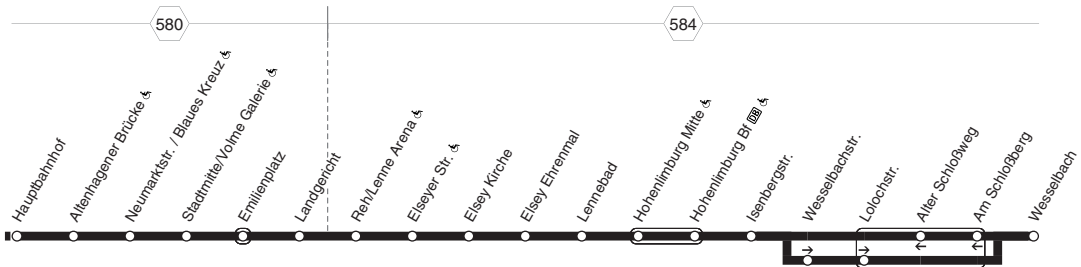

517

HA-Haspe - Heubing - Höxterstr. - Kuhlerkamp - Hagen Hbf - Stadtmitte - Landgericht - Eisey - Hohenlimburg Bf - Wesselbach und zurück

517

Haltestellen	Abfahrtszeiten									
HA-Hasper Torhaus & (Bstg 2) ab	5.03	5.33	6.03	6.33	8.03	8.33	9.03	11.33		
- Ennepeufer	05	35	05	35	05	35	05	35		
- Heubing Bf (Bstg 4)	06	36	06	36	06	36	06	36		
- Hasper Hammer	07	37	07	37	07	37	07	37		
- Rodersiepen	08	38	08	38	08	38	08	38		
- Pennacker	09	39	09	39	09	39	09	39		
- Höxterstr.	10	40	10	40	10	40	10	40		
- Detmolder Str.	5.11	5.41	6.11	6.41	8.11	8.41	9.11	11.41		
- Tückingschulstr. & ab										
- Tückinger Höhe	5.13	5.43	6.13	6.43	8.13	8.43	9.13	11.43		
- Kuhlerkamp an	5.14	5.44	6.14	6.44	8.14	8.44	9.14	11.44		
- Kuhlerkamp ab	5.16	5.46	6.16	6.46	8.16	8.46	9.16	11.46		
- Georgstr.	19	49	19	6.34	49	7.04	19	usw.	49	usw.
- Leopoldstr.	5.20	5.50	6.20	6.50	8.20	8.50	9.20	11.50	bis	bis
- Albrechtstr.				6.35		7.05		8.35		9.05
- Heinrichstr.	5.21	5.51	6.21	36	6.51	06	8.21	36	8.51	06
- Volkshochschule & (Bstg 3)	23	53	23	38	53	08	23	38	53	08
- Hauptbahnhof & (Bstg 4)	4.57	27	57	27	42	57	12	27	42	57
- Stadtmitte & (Bstg 7)	5.02	32	6.02	32	47	7.02	17	32	47	9.02
- Landgericht (Bstg 3)	06	36	06	36	51	06	21	36	51	21
- Reh/Lenne Arena &	12	42	12	42	57	12	27	42	57	27
- Elsey Kirche	15	45	15	45	7.00	15	30	45	9.00	30
- Elsey Ehrenmal (Bstg 2)	16	46	16	46	01	16	31	46	01	31
- Lennebad	17	47	17	47	7.02	17	32	47	9.02	32
- Hohenlimburg Bf & (Bstg 4)	5.20	5.50	6.20	6.50	7.20	7.35	8.50		9.35	
- Hohenlb. Bf & (Bstg 5) an				7.05				9.05		
- Isenbergstr.		6.07		07				07		
- Wesselbach an		6.10		7.10				9.10		

Nicht aufgeführte Haltestellen finden Sie im Linienband - Nachtverkehr siehe NE2 und NE11

Keine Anwendung der Kurzstreckenregelung zwischen Landgericht und Reh Lenne Arena (auch f. d. Gegenrichtung)

HA-Haspe - Heubing - Höxterstr. - Kuhlerkamp -
Hagen Hbf - Stadtmitte - Landgericht -
Elsey - Hohenlimburg Bf - Wesselbach