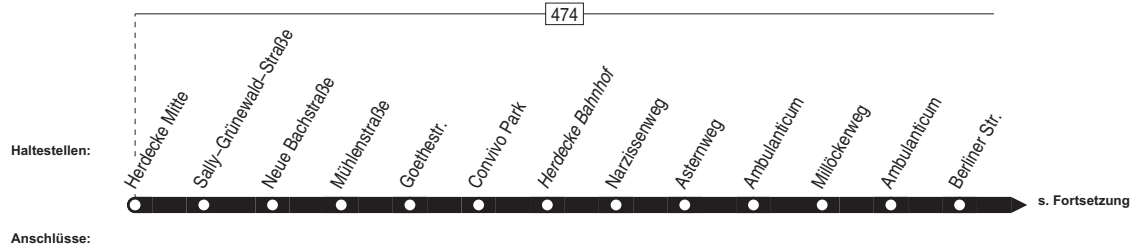

440

Linie 1

Bürgerbus Herdecke
Herdecke Mitte – Herdecke Kirchende

Linie 1