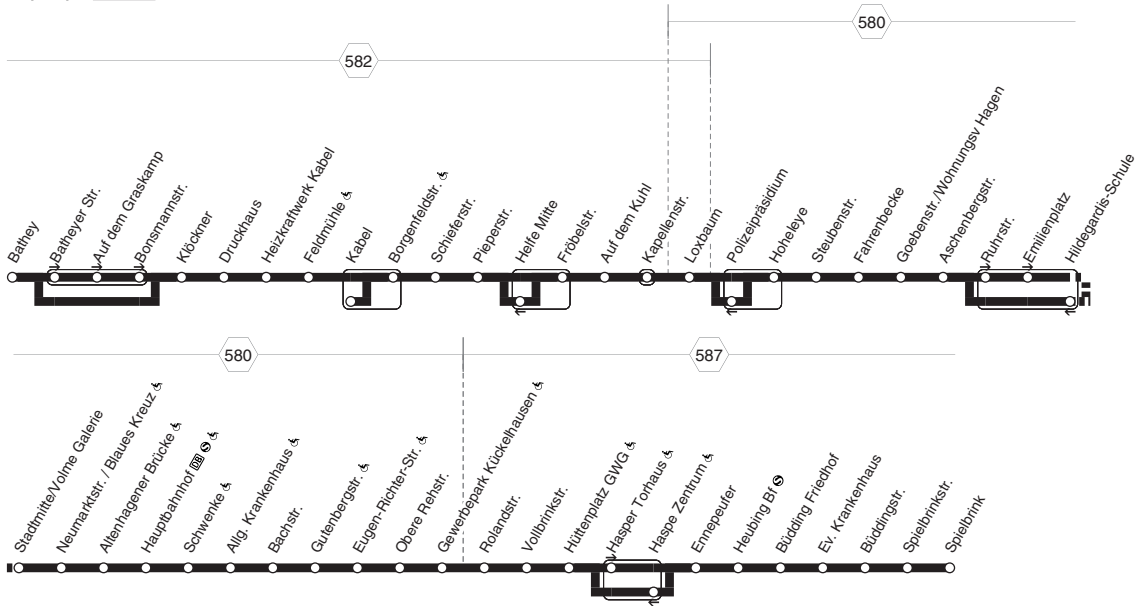

**Nicht aufgeführte Haltestellen finden Sie im Linienband - Nachtverkehr siehe NE11**

Keine Anwendung der Kurzstreckenregelung zwischen Landgericht und Alter Reher Weg (auch f. d. Gegenrichtung)

514

HA-Bathey - Kabel - Helfe - Loxbaum -  
 Honeleye - Stadtmittel - Hagen Hbf -  
 Haspe - Heubing - Spielbrink  
 und zurück