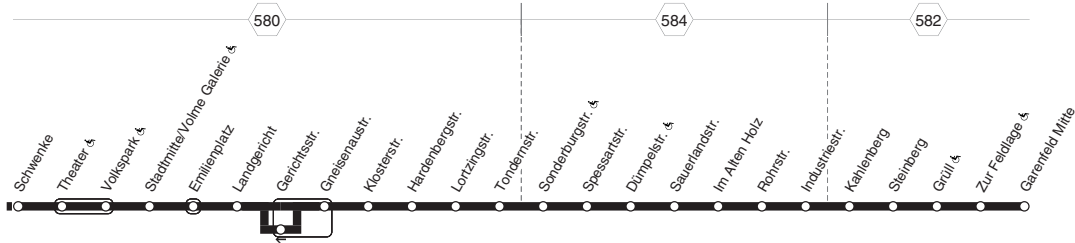

montags bis freitags →

Haltestellen	Abfahrtszeiten						
	S	S	S	S	S	S	S
Hagen Grundschule Volmetal ab	6.53	11.32	12.32	13.32	14.52	15.40	
- An der Wallburg	55	34	34	34	54	42	
- Ribbertstr.	56	35	35	35	55	43	
- Dahl	58	37	37	37	57	45	
- Grabweg	59	38	38	38	58	46	
- Sommerhagener Weg	59	38	38	38	58	46	
- Am Stuckenhagen	7.00	39	39	39	59	47	
- Kattwinkel	00	39	39	39	59	47	
- Düinghauser Weg	01	40	40	40	15.00	48	
- Priorei	02	41	41	41	01	49	
- Priorei Bf	03	42	42	42	02	50	
- Hückinghauser Weg	04	43	43	43	03	51	
- Reckhammer	05	44	44	44	04	52	
- Schemm	07	46	46	46	06	54	
Breckerfeld Drehe	09	48	48	48	08	56	
- Breckerfeld Busbahnhof	11	50	50	50	10	58	
- Schule	13	52	52	52	12	16.00	
- Bonkampstr.	14	53	53	53	13	01	
- Bergstr.	15	54	54	54	14	02	
- Berliner Str.	16	55	55	55	15	03	
- Gencayer Str.	17	56	56	56	16	04	
- Wiesenstr.	18	57	57	57	17	05	
- Breckerfeld Busbahnhof an	7.20	11.59	12.59	13.59	15.19	16.07	

S = nur an Schultagen

montags bis freitags ←

Haltestellen	Abfahrtszeiten				
	S	S	S	S	S
Breckerfeld Busbahnhof ab	6.31	11.08	14.08	15.20	
- Drehe	33	10	10	22	
Hagen Schemm	35	12	12	24	
- Reckhammer	37	14	14	26	
- Hückinghauser Weg	38	15	15	27	
- Priorei Bf	39	16	16	28	
- Priorei	40	17	alle	17	29
- Düinghauser Weg	41	18	60	18	30
- Kattwinkel	42	19	Min.	19	31
- Am Stuckenhagen	42	19		19	31
- Sommerhagener Weg	43	20		20	32
- Grabweg	44	21		21	33
- Am Obergraben	46	23		23	35
- Ribbertstr.	47	24		24	36
- An der Wallburg	48	25		25	37
- Grundschule Volmetal an	6.50	11.27	14.27	15.39	

523

und zurück

VER

HA-Grundschule Volmetal - Dahl - Priorei - Breckerfeld Bus Bf

523

524

StadtLinie

524

HA-Fley - Helfe - Loxbaum - Boelerheide - Eckesey - Hagen Hbf - Stadtmittle - Tondernstr. - Halden - Garefeld und zurück

524