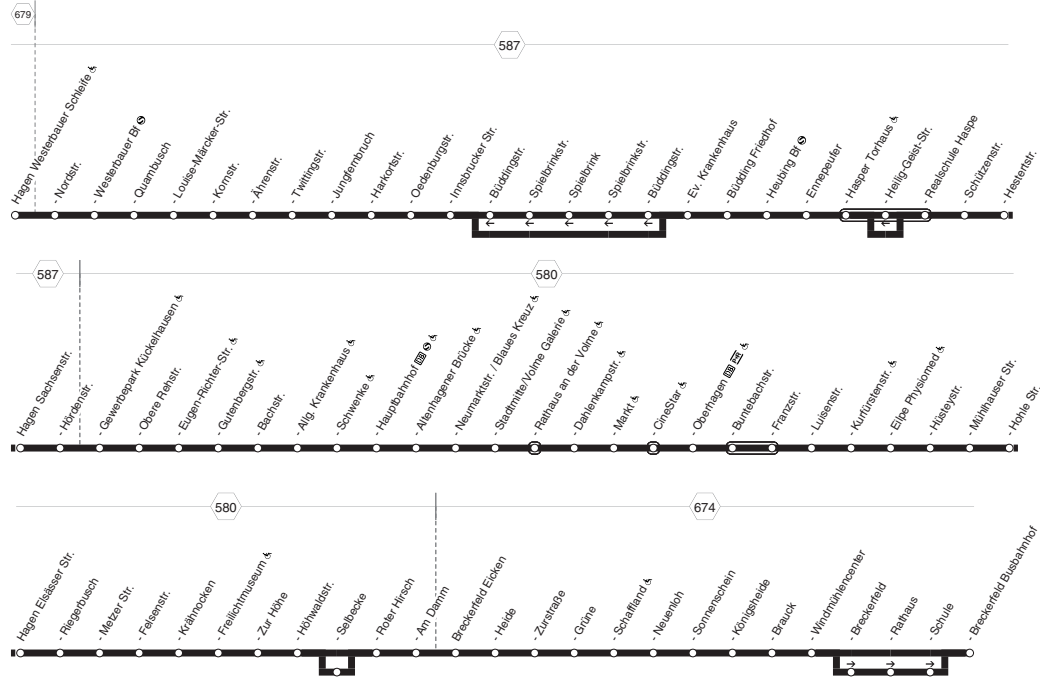

NachtExpress

NE4
**Westerbauer - Quambusch - Haspe - Hestert -
Buschey - Hagen Hbf ⑤ - Stadtmittelpunkt -
Elbe - Elperfeld - Selbecke - Breckerfeld
und zurück**

Haltestellen	Abfahrtszeiten																
	montags bis freitags				samstags				sonn- und feiertags								
	96	47	47	47	96	47	47	47	47	96	96	47	47	47			
Hagen Westerbauer Schleife & ab	23.55	23.55	0.55	1.55	23.55	0.55	1.55			47	96	23.55	23.55	0.55	1.55		
- Westerbauer Bf	58	58	58	58	58	58	58					58	58	58	58		
- Louise-Märcker-Str.	59	59	59	59	59	59	59					59	59	59	59		
- Jungferbruch	0.03	0.03	1.03	2.03	0.03	1.03	2.03					0.03	0.03	1.03	2.03		
- Innsbrucker Str.	06	06	06	06	06	06	06					06	06	06	06		
- Heubing Bf (Bstg 1)	09	09	09	09	09	09	09					09	09	09	09		
- Hasper Torhaus & (Bstg 1)	23.12	12	12	12	23.12	12	12			23.12	23.12	12	12	12	12		
- Hestertstr.	16	16	16	16	16	16	16					16	16	16	16		
- Hördenstr.	18	18	18	18	18	18	18					18	18	18	18		
- Gewerbepark Kückelhausen &	20	20	20	20	20	20	20					20	20	20	20		
- Eugen-Richter-Str. &	22	22	22	22	22	22	22					22	22	22	22		
- Bachstr.	24	24	24	24	24	24	24					24	24	24	24		
- Allg. Krankenhaus &	26	26	26	26	26	26	26					26	26	26	26		
- HA-Hbf & (Bstg 4) an	23.29	0.29	0.29	1.29	2.29	23.29	0.29	1.29	2.29			23.29	23.29	0.29	0.29	1.29	2.29
- HA-Hbf & (Bstg 4) ab	22.32	23.32	0.32	0.32	1.32	22.32	23.32	0.32	1.32	22.32	23.32	23.32	0.32	0.32	1.32		
- Stadtmitte & (Bstg 8)	37	37	37	37	37	37	37					37	37	37	37		
- Markt &	41	41	41	41	41	41	41					41	41	41	41		
- Oberhagen & (Bstg 1)	43	43	43	43	43	43	43					43	43	43	43		
- Franzstr.	45	45	45	45	45	45	45					45	45	45	45		
- Kurfürstenstr. &	48	48	48	48	48	48	48					48	48	48	48		
- Eilpe Physiomed &	49	49	49	49	49	49	49					49	49	49	49		
- Mühlhauser Str.	52	52	52	52	52	52	52					52	52	52	52		
- Elsässer Str.	54	54	54	54	54	54	54					54	54	54	54		
- Metzger Str. (Bstg 1)	56	56	56	56	56	56	56					56	56	56	56		
- Krähnocken	58	58	58	58	58	58	58					58	58	58	58		
- Freilichtmuseum &	59	59	0.59	59	59	59	59					59	59	23.59	0.59	59	59
- Selbecke (Bstg 1)	23.01	0.01		1.01	2.01	23.01	0.01	1.01	2.01	23.01	0.01			1.01	2.01		
- Selbecke (Bstg 3)			1.01									0.01	1.01				
Breckerfeld Zurstraße	23.07	0.07		1.07	2.07	23.07	0.07	1.07	2.07	23.07	0.07			1.07	2.07		
- Sonnenschein	10	10		10	10	10	10					10	10		10		
- Windmühlencenter	12	12		12	12	12	12					12	12		12		
- Rathaus	14	14		14	14	14	14					14	14		14		
- Breckerfeld Busbahnhof an	23.17	0.17		1.17	2.17	23.17	0.17	1.17	2.17	23.17	0.17			1.17	2.17		

47 = an Vorfeiertagen und in Nächten auf Samstag, Sonn- und Feiertag. 96 = nicht in den Nächten auf Samstag, Sonntag und Feiertag