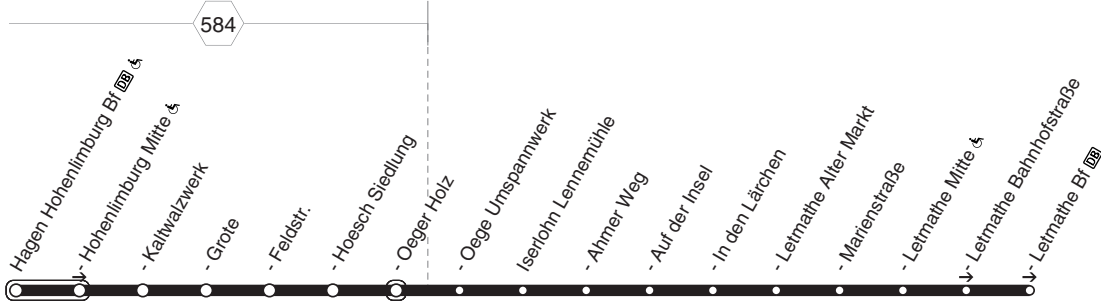

9

9 **MVG**
IS-Letmathe Mitte
und zurück

HA-Hohenlimburg Bf - Oege -

StadtLinie