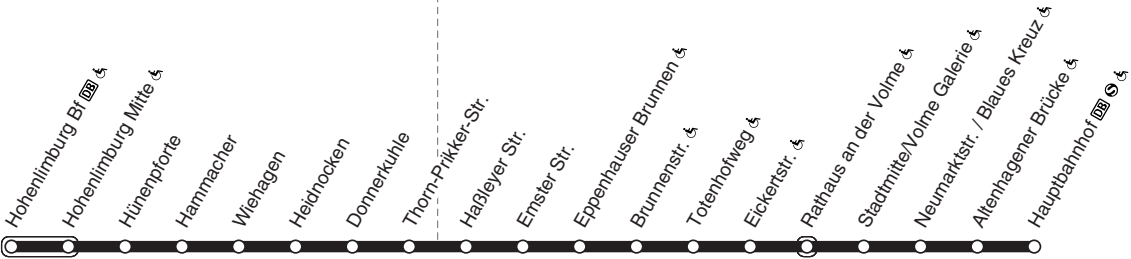

522

HA-Hohenlimburg Bf - Hünenpforte -
Eppenhäuser - Remberg - Stadtmittel -
Hagen Hbf
und zurück

522

584

580

522

montags bis freitags

samstags

sonn- und feiertags

522

**HA-Hohenlimburg Bf - Hünenpforte -
Eppenhäusen - Remberg - Stadtmite -
Hagen Hbf**

522

Haltestellen

Abfahrtszeiten

Hohenl. Bf & (Bstg 6) ab	5.14	6.14	19.44	7.44	19.44	10.33	19.33
- Hohenlimburg Mitte & (Bstg 1)	16	16	46	46	46	35	35
- Hünenpforte	19	19	49	49	49	38	38
- Hammacher	20	20	50	50	50	39	39
- Wiehagen	20	20	50	50	50	39	39
- Heidnöcken	22	22	52	52	52	40	40
- Donnerkuhle	23	23	53	53	53	41	41
- Thorn-Prikker-Str.	24	24	54	54	54	42	42
- Haßleyer Str. (Bstg 3)	25	25	alle 55	55	alle 55	43	alle 43
- Emster Str.	26	26	30 56	56	30 56	44	60 44
- Eppenhauser Brunnen &	27	27	Min. 57	57	Min. 57	45	Min. 45
- Brunnenstr. &	28	28	58	58	58	46	46
- Totenhofweg &	29	29	59	59	59	47	47
- Eickertstr. &	31	31	20.01	8.01	20.01	48	48
- Rathaus an der Volme & (Bstg 4)	33	33	03	03	03	50	50
- Stadtmite & (Bstg 2)	35	35	05	05	05	52	52
- Neumarktstr. / Blaues Kreuz &	37	37	07	07	07	54	54
- Alenhagener Brücke & (Bstg 3)	38	38	08	08	08	55	55
- HA-Hbf & (Bstg 2) an	5.40	6.40	20.10	8.10	20.10	10.57	19.57

Nachtverkehr siehe NE6

StadtLinie