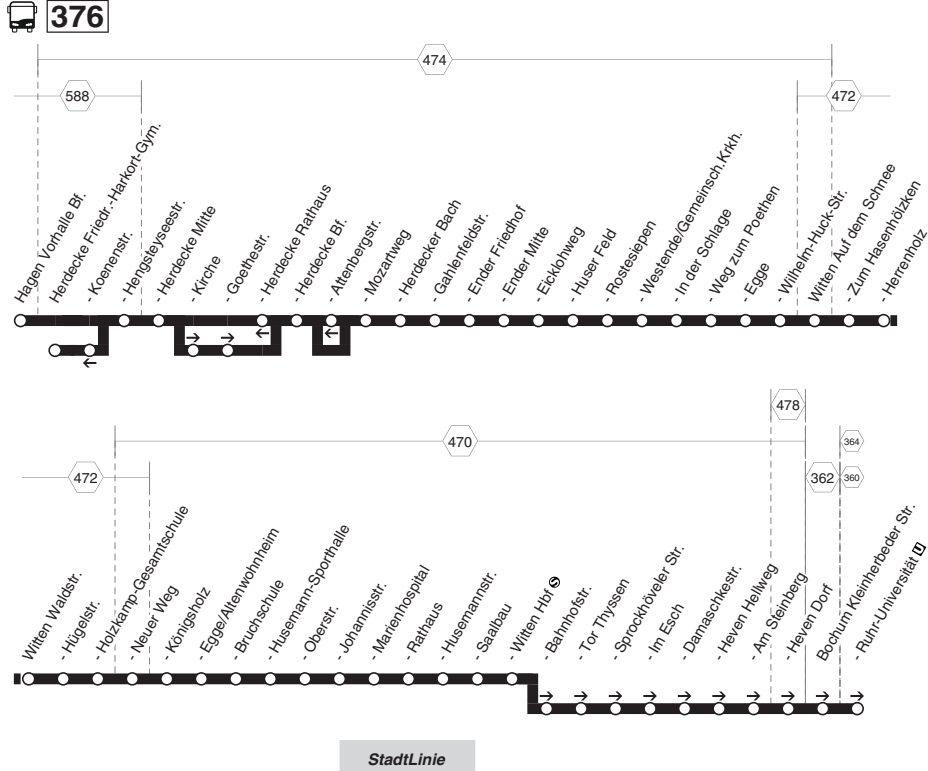

Haltestellen	Abfahrtszeiten									
Hagen Boloh ab	7.54	8.54	9.54	11.09	12.09		19.09	19.54	20.54	21.54
- Bolohstr.	55	55	55	10	10		10	55	55	55
- Haferkamp	56	56	56	11	11		11	56	56	56
- Haßleyer Str. (Bstg 2)	57	57	57	12	12		12	57	57	57
- Emster Str.	59	59	59	14	14		14	59	59	59
- Eppenhauser Brunnen	8.00	9.00	10.00	15	15		15	20.00	21.00	22.00
- Brunnenstr.	01	01	01	16	16	alle	16	01	01	01
- Totenhofweg	02	02	02	17	17	60	17	02	02	02
- Eickertstr.	03	03	03	18	18	Min.	18	03	03	03
- Rathaus an der Volme (Bstg 4)	05	05	05	20	20		20	05	05	05
- Stadtmitte (Bstg 1)	07	07	07	22	22		22	07	07	07
- Volkspark	09	09	09	24	24		24	09	09	09
- Theater	11	11	11	26	26		26	11	11	11
- Schwenke (Bstg 1)	12	12	12	27	27		27	12	12	12
- Hauptbahnhof (Bstg 5)	8.13	9.13	10.13	11.28	12.28		19.28	20.13	21.13	22.13
- Bauhaus										
- Weststr.										
- Vorhalle Mitte (Bstg 3)										
- Vorhaller Str.										
- Rehdeicke										
- Vossacker an										

Besondere Kurzstreckenregelung für CE-Linien: Bei der Ermittlung der Kurzstrecke zählen auch Haltestellen, an denen der CE nicht hält
Nicht aufgeführte Haltestellen finden Sie im Linienband - Nachtverkehr siehe NE6 und NE9

Stadtlinie

376

Hagen-Vorhalle - Herdecke - Kirche - Westende - Auf dem Schnee - Witten Rathaus - Witten Hbf - Heven - BO-Querenburg und zurück

376