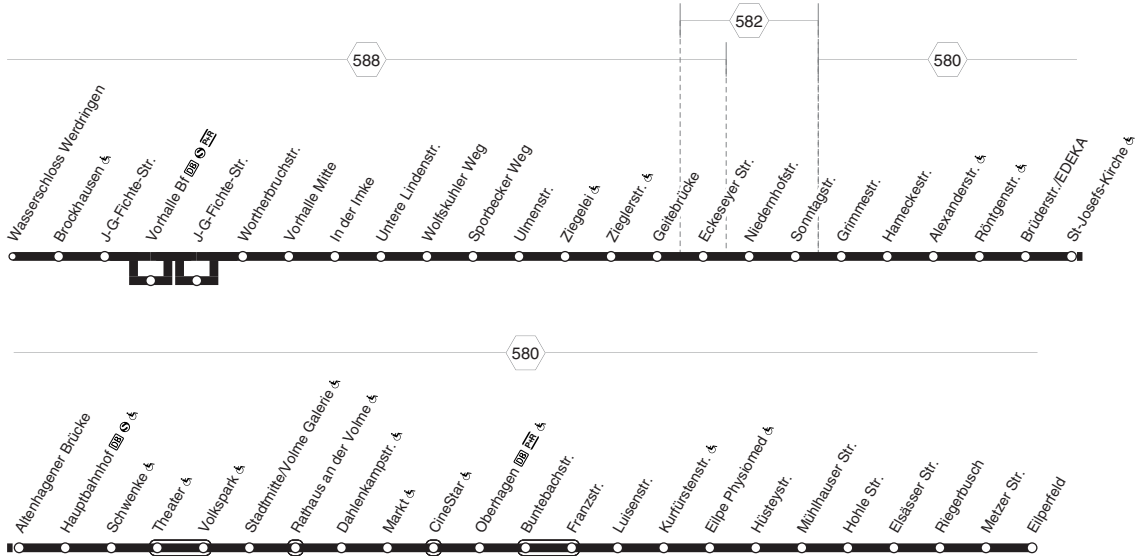

516

516

**HA-Werdringen / Vorhalle Bf -
Boelerheide - Altenhagen - Hagen Hbf -
Stadtmitte - Franzstr. - Elpe - Eilperfeld
und zurück**

Haltestellen	Abfahrtszeiten													

HA Wasserschloss Werdringen ab															
- Brockhausen				5.37		6.07		6.37		7.07		7.22		7.52	10.22
- Vorhalle Bf	4.37	5.07			5.52		6.22		6.52		7.37		8.07		
- Wortherbruchstr.	39	09		5.39	54	6.09	24	6.39	54	7.09	24	7.24	39	7.54	10.24
- Vorhalle Mitte (Bstg 2)	40	10		40	55	10	25	40	55	10	25	40	55	10	25
- Untere Lindenstr.	42	12		42	57	12	27	42	57	12	27	42	57	12	27
- Sporbecker Weg	44	14		44	59	14	29	44	59	14	29	44	59	14	29
- Ulmenstr.	45	15		45	6.00	15	30	45	7.00	15	30	45	8.00	15	30
- Ziegelei	46	16		46	01	16	31	46	01	16	31	46	01	16	31
- Geifebrücke	47	17		47	02	17	32	47	02	17	32	47	02	17	32
- Eckeseyer Str.	49	19		49	04	19	34	49	04	19	34	49	04	19	34
- Niedernhofstr. (Bstg 1)	50	20		50	05	20	35	50	05	20	35	50	05	20	35
- Grimmestr.	53	23		53	08	23	38	53	08	23	38	53	08	23	38
- Alexanderstr.	55	25		55	10	25	40	55	10	25	40	55	10	25	40
- Brüderstr./EDEKA	57	27		57	12	27	42	57	12	27	42	57	12	27	42
- St-Josefs-Kirche	58	28		58	13	28	43	58	13	28	43	58	13	28	43
- HA-Hbf (Bstg 3) an	5.02	5.32		6.02	6.17	6.32	6.47	7.02	7.17	7.32	7.47	8.02	8.17	8.32	10.47
- HA-Hbf (Bstg 3) ab	5.02	5.32	5.47	6.02	6.17	6.32	6.47	7.02	7.17	7.32	7.47	8.02	8.17	8.32	10.47
- Theater	05	35	50	05	20	35	50	05	20	35	50	05	20	35	50
- Stadtmitte (Bstg 8)	09	39	54	09	24	39	54	09	24	39	54	09	24	39	54
- Rathaus an der Volme (Bstg 1)	11	41	56	11	26	41	56	11	26	41	56	11	26	41	56
- Markt	14	44	59	14	29	44	59	14	29	44	59	14	29	44	59
- Oberhagen (Bstg 1)	16	46	6.01	16	31	46	7.01	16	31	46	8.01	16	31	46	11.01
- Buntebachstr.	17	47	02	17	32	47	02	17	32	47	02	17	32	47	02
- Luisenstr.	19	49	04	19	34	49	04	19	34	49	04	19	34	49	04
- Eilpe Physiomed	22	52	07	22	37	52	07	22	37	52	07	22	37	52	07
- Mühlhauser Str.	25	55	10	25	40	55	10	25	40	55	10	25	40	55	10
- Elsässer Str.	27	57	12	27	42	57	12	27	42	57	12	27	42	57	12
- Riegerbusch	28	58	13	28	43	58	13	28	43	58	13	28	43	58	13
- Eilperfeld an	5.30	6.00	6.15	6.30	6.45	7.00	7.15	7.30	7.45	8.00	8.15	8.30	8.45	9.00	11.15

Nicht aufgeführte Haltestellen finden Sie im Linienband - Nachtverkehr siehe NE4, NE5 und NE19