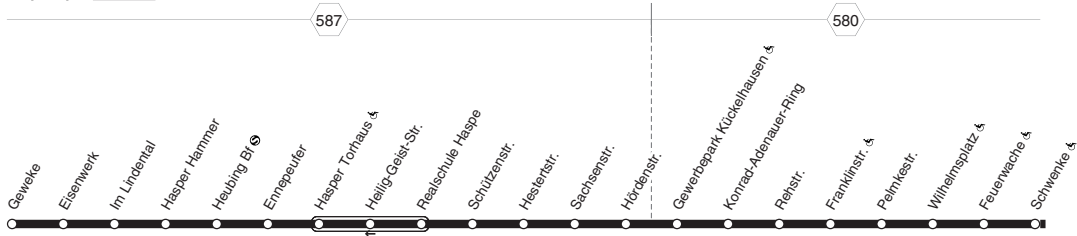

**525****525**

HA-Geweke - Heubing - Haspe - Hestert -
Wilhelmsplatz - Hagen Hbf - Stadtmite -
Höing - (Westfalenbad -) Boelerheide - Boele
und zurück

**525**

**525****montags bis freitags****525**

Haltestellen		Abfahrtszeiten												
Hagen Geweke	ab	5.25	5.55	6.25	6.47	41	41	40	6.55	7.25	19.55	20.39	21.39	22.24
- Im Lindental		27	57	27	49				57	27	57	41	41	26
- Hasper Hammer		29	59	29	51				59	29	59	43	43	28
- Heubing Bf (Bstg 3)		30	6.00	30	52	7.00	7.00	30			20.00	44	44	29
- Ennepeufer		31	01	31	53	01	01	31			01	45	45	30
- Hasper Torhaus (Bstg 1)	4.34	34	04	34	6.56	04	04	34			04	48	48	22.33
- Realschule Haspe	36	36	06	36		06	06	36			06	49	49	
- Hestertstr.	39	39	09	39		09	09	39			09	52	52	
- Hördenstr.	41	41	11	41		11	11	41			11	54	54	
- Konrad-Adenauer-Ring	43	43	13	43		13	13	43			13	56	56	
- Rehstr.	45	45	15	45		15	15	45			15	58	58	
- Pelmkestr.	47	47	17	47		17	17	47			17	21.00	22.00	
- Wilhelmsplatz	48	48	18	48		18	18	48			18	01	01	
- Feuerwache	50	50	20	50		20	20	50			20	03	03	
- Schwenke (Bstg 4)	53	53	23	53		23	23	53	alle		23	05	05	
- Hauptbahnhof (Bstg 4)	4.55	5.25	55	25	55	25	25	55	30		25	06	06	
- Altenhagener Brücke (Bstg 4)		27	57	27	57	27	27	57	Min.		27	08	22.08	
- Stadtmitte (Bstg 5)		30	6.00	30	7.00	30	30	8.00			30	11		
- Hildegardis-Schule		34	04	34	04	34	34	04			34	14		
- Höing		5.36	6.06	6.36	7.06	7.36	7.36	06			36	16		
- Westfalenbad								09			39	18		
- Houbenstr.		5.38	6.08	6.38	7.08	7.38	7.38	11			41	20		
- Pettenkoferstr.		40	10	40	10	40	40	13			43	22		
- Hameckestr.		42	12	42	12	42	42	15			45	23		
- Grimmestr.		43	13	43	13	43	43	16			46	24		
- Vereinsstr.		44	14	44	14	44	44	17			47	25		
- Boelerheide (Bstg 2)		45	15	45	15	45	45	18			48	26		
- Lönsweg		46	16	46	16	46	46	19			49	27		
- Birkenstr.		47	17	47	17	47	47	20			50	28		
- Gellertweg		48	18	48	18	48	48	21			51	29		
- Boele Markt	an	5.53	6.23	6.53	7.23	7.53	7.53	8.26			20.56	21.34		