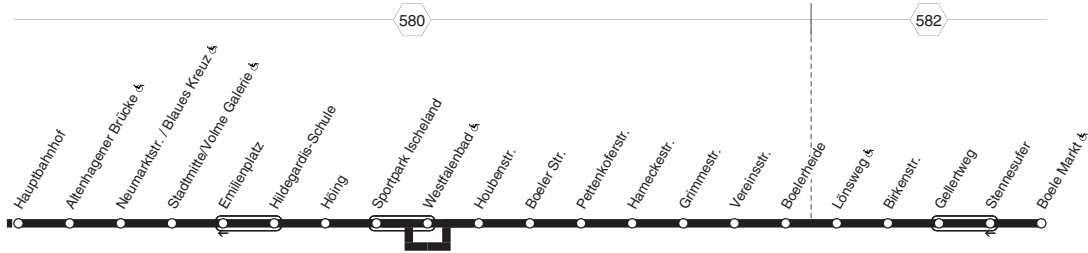

**525****525**

HA-Geweke - Heubing - Haspe - Hestert -
Wilhelmsplatz - Hagen Hbf - Stadtmite -
Höing - (Westfalenbad -) Boelerheide - Boele
und zurück

**525**

**525****montags bis freitags****525**

Haltestellen		Abfahrtszeiten												
Hagen Geweke	ab	5.25	5.55	6.25	6.47	41	41	40	6.55	7.25	19.55	20.39	21.39	22.24
- Im Lindental		27	57	27	49				57	27	57	41	41	26
- Hasper Hammer		29	59	29	51				59	29	59	43	43	28
- Heubing Bf (Bstg 3)		30	6.00	30	52	7.00	7.00	30			20.00	44	44	29
- Ennepeufer		31	01	31	53	01	01	31			01	45	45	30
- Hasper Torhaus (Bstg 1)	4.34	34	04	34	6.56	04	04	34			04	48	48	22.33
- Realschule Haspe	36	36	06	36		06	06	36			06	49	49	
- Hestertstr.	39	39	09	39		09	09	39			09	52	52	
- Hördenstr.	41	41	11	41		11	11	41			11	54	54	
- Konrad-Adenauer-Ring	43	43	13	43		13	13	43			13	56	56	
- Rehstr.	45	45	15	45		15	15	45			15	58	58	
- Pelmkestr.	47	47	17	47		17	17	47			17	21.00	22.00	
- Wilhelmsplatz	48	48	18	48		18	18	48			18	01	01	
- Feuerwache	50	50	20	50		20	20	50			20	03	03	
- Schwenke (Bstg 4)	53	53	23	53		23	23	53	alle		23	05	05	
- Hauptbahnhof (Bstg 4)	4.55	5.25	55	25	55	25	25	55	30		25	06	06	
- Altenhagener Brücke (Bstg 4)		27	57	27	57	27	27	57	Min.		27	08	22.08	
- Stadtmitte (Bstg 5)		30	6.00	30	7.00	30	30	8.00			30	11		
- Hildegardis-Schule		34	04	34	04	34	34	04			34	14		
- Höing		5.36	6.06	6.36	7.06	7.36	7.36	06			36	16		
- Westfalenbad								09			39	18		
- Houbenstr.		5.38	6.08	6.38	7.08	7.38	7.38	11			41	20		
- Pettenkoferstr.		40	10	40	10	40	40	13			43	22		
- Hameckestr.		42	12	42	12	42	42	15			45	23		
- Grimmestr.		43	13	43	13	43	43	16			46	24		
- Vereinsstr.		44	14	44	14	44	44	17			47	25		
- Boelerheide (Bstg 2)		45	15	45	15	45	45	18			48	26		
- Lönsweg		46	16	46	16	46	46	19			49	27		
- Birkenstr.		47	17	47	17	47	47	20			50	28		
- Gellertweg		48	18	48	18	48	48	21			51	29		
- Boele Markt	an	5.53	6.23	6.53	7.23	7.53	7.53	8.26			20.56	21.34		